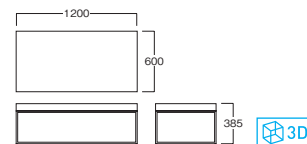

右:MYT0007BDD 左:MYT0007NCC

☆MYT0007NCC
¥ 95,000

天板:オーク突板(ナチュラル)
脚:ステンレススチール(ポリッシュ仕上)

☆MYT0007BDD
¥ 95,000

天板:オーク突板(ダークブラウン)
脚:ステンレススチール(ポリッシュ仕上)

☆MYT0007WHC
¥ 95,000

天板:ホワイト塗装艶あり
脚:ステンレススチール(ポリッシュ仕上)

左:MYT0002BDD 奥:MYT0001WHC 右:MYT0002NCD

☆MYT0001NCD
¥ 55,000

天板:オーク突板(ナチュラル)
脚:ステンレススチール(ポリッシュ仕上)

☆MYT0001BDD
¥ 55,000

天板:オーク突板(ダークブラウン)
脚:ステンレススチール(ポリッシュ仕上)

☆MYT0001WHC
¥ 55,000

天板:ホワイト塗装艶あり
脚:ステンレススチール(ポリッシュ仕上)

☆MYT0002NCD
¥ 62,000

天板:オーク突板(ナチュラル)
脚:ステンレススチール(ポリッシュ仕上)