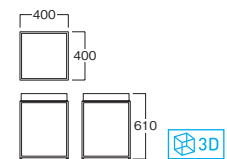

☆MYT0001NCD
¥ 55,000

天板:オーク突板(ナチュラル)
脚:ステンレススチール(ポリッシュ仕上)

☆MYT0001BDD
¥ 55,000

天板:オーク突板(ダークブラウン)
脚:ステンレススチール(ポリッシュ仕上)

☆MYT0001WHC
¥ 55,000

天板:ホワイト塗装艶あり
脚:ステンレススチール(ポリッシュ仕上)

☆MYT0002NCD
¥ 62,000

天板:オーク突板(ナチュラル)
脚:ステンレススチール(ポリッシュ仕上)