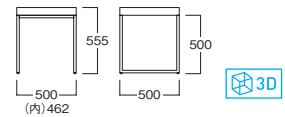

(旧型番)

☆MYT0020NC

¥ 42,000

天板:オーク突板(ナチュラル)
脚:ステンレススチール(ポリッシュ仕上)

☆MYT0020BL

¥ 42,000

天板:オーク突板(ブラック)
脚:ステンレススチール(ポリッシュ仕上)

(新型番)

☆MYT0870BD

¥ 49,800

天板:アッシュ突板(ウェンジ)
脚:ステンレススチール(ポリッシュ仕上)

(旧型番)

☆MYT0101BD

¥ 49,800

天板:アッシュ突板(ウェンジ)
脚:ステンレススチール(ポリッシュ仕上)

チェア:MYC0014BLB 新品番:MYC1672BL(P.067)