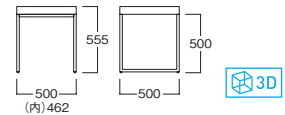

☆MYT0870BD

¥ 49,800

天板:アッシュ突板(ウェンジ)
脚:ステンレススチール(ポリッシュ仕上)

(旧型番)

☆MYT0101BD

¥ 49,800

天板:アッシュ突板(ウェンジ)
脚:ステンレススチール(ポリッシュ仕上)

チェア:MYC0014BLB 新品番:MYC1672BL(P.067)