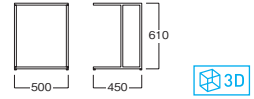

左:MYT0020NC 右:MYT0020BL

(新型番)

☆MYT0869NC

¥ 42,000

天板:オーク突板(ナチュラル)
脚:ステンレススチール(ポリッシュ仕上)

☆MYT0869BD

¥ 42,000

天板:オーク突板(ダークブラウン)
脚:ステンレススチール(ポリッシュ仕上)

(旧型番)

☆MYT0020NC

¥ 42,000

天板:オーク突板(ナチュラル)
脚:ステンレススチール(ポリッシュ仕上)

☆MYT0020BL

¥ 42,000

天板:オーク突板(ブラック)
脚:ステンレススチール(ポリッシュ仕上)

(新型番)