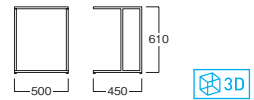

(旧型番)

☆MYT0020NC

¥ 42,000

天板:オーク突板(ナチュラル)
脚:ステンレススチール(ポリッシュ仕上)

☆MYT0020BL

¥ 42,000

天板:オーク突板(ブラック)
脚:ステンレススチール(ポリッシュ仕上)

(新型番)

☆MYT0870BD

¥ 49,800

天板:アッシュ突板(ウェンジ)
脚:ステンレススチール(ポリッシュ仕上)

(旧型番)

☆MYT0101BD

¥ 49,800

天板:アッシュ突板(ウェンジ)
脚:ステンレススチール(ポリッシュ仕上)

チェア:MYC0014BLB 新品番:MYC1672BL(P.067)