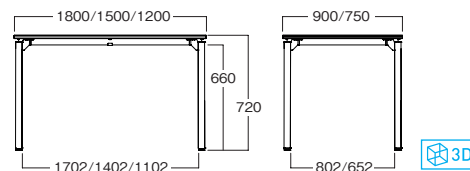

W1800 D900 H720 脚:スチール(ブラック)

MUT0527BR
¥85,000

天板:メラミン(ブラウン)

MUT0527NC
¥85,000

天板:メラミン(ナチュラル)

MUT0527WH
¥85,000

天板:メラミン(ホワイト)

W1800 D750 H720 脚:スチール(ブラック)

MUT0528BR
¥84,000

天板:メラミン(ブラウン)

MUT0528NC
¥84,000

天板:メラミン(ナチュラル)

MUT0528WH
¥84,000

天板:メラミン(ホワイト)

W1500 D750 H720 脚:スチール(ブラック)

MUT0529BR
¥82,500

天板:メラミン(ブラウン)

MUT0529NC
¥82,500

天板:メラミン(ナチュラル)

MUT0529WH
¥82,500

天板:メラミン(ホワイト)

W1200 D750 H720 脚:スチール(ブラック)

MUT0530BR
¥81,500

天板:メラミン(ブラウン)

MUT0530NC
¥81,500

天板:メラミン(ナチュラル)

MUT0530WH
¥81,500

天板:メラミン(ホワイト)