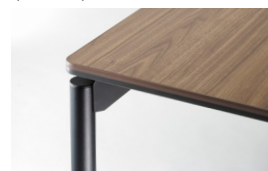

【ラウンドコーナーディティール】

※天板コーナー部は25Rです。

(ブラウン)