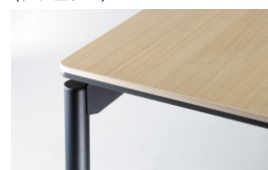

MUT0534NC

【ラウンドコーナーディティール】

※天板コーナー部は25Rです。

(ブラウン)

(ナチュラル)

(ホワイト)

W1800 D900 H720 脚:スチール(ブラック)

MUT0531BR  
¥85,000