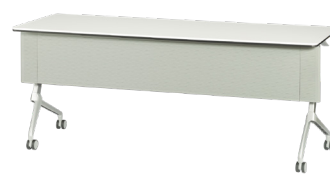

MUT0524GY  
¥16,000 (幕板のみ)  
カラー:グレー  
主部分:樹脂押出材(PVC)  
左右側面部:樹脂成形品(エラストマー)

(オプション幕板装着イメージ) ※写真サイズはW1800 D600 H720

MUT0515BR+MUT0523BL

MUT0515NC+MUT0523GY

MUT0515WH+MUT0523GY

【フォールディングテーブル・オプション棚】

※天板下に取り付ける棚です。天板を連動してコンパクトに収納できます。

【サイズ W1800タイプ】

MUT0525BL  
¥9,000 (棚のみ)  
スチール(ブラック)

【サイズ W1500タイプ】

MUT0526BL  
¥8,700 (棚のみ)  
スチール(ブラック)