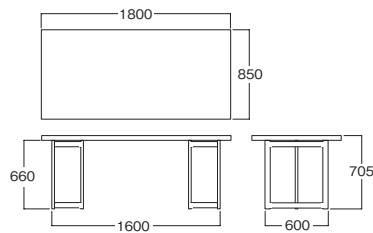

写真:MUT0500TBD+MUT0502LBL チェア:MUC0604BL

写真:MUT0501TBD+脚(参考商品)

【天板】

MUT0500TBD

¥ 280,000 (天板のみ)

重量物

ウォルナット無垢集成材/ウレタンクリア塗装
W1800 D850 厚み45 重量:約50kg
※受注生産品(受注後2週間~2ヵ月)

ハギ枚数は約4~6です。(下図イラストをご参照ください)
ハギ枚数のご指定はできません。ご了承ください。

下図はMUT0500TBD+MUT0502LBLの構成簡易図です。

【4枚ハギイメージ】

【6枚ハギイメージ】

■脚

MUT0502LBL

¥ 65,000

スチール(ブラック)
W600 D300 H650
重量:約10kg
※受注生産品(受注後2週間~2ヵ月)