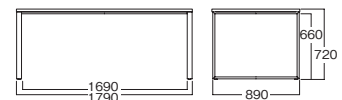

E07 ウォルナット(板目)

MUT0073 E08
¥ 320,000
チーク(板目)

E08 チーク(板目)

※天板のみのご購入はできません。
必ず、脚とセットでご購入ください。

◆エッジ

ストレート木口(オーク)
※カラーは天板と近似色
になります。

※天然木突板を使用しておりますので、木目・色
の違いは予めご了承ください。

※W2400×D900、W2400×D1200も製作可能です。
別途、ご相談ください。