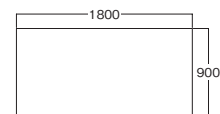

E07 ウォルナット(板目)

MUT0073 E08
¥ 320,000
チーク(板目)

E08 チーク(板目)

※天板のみのご購入はできません。
必ず、脚とセットでご購入ください。

◆エッジ

ストレート木口(オーク)
※カラーは天板と近似色
になります。

※天然木突板を使用しておりますので、木目・色
の違いは予めご了承ください。

※W2400×D900、W2400×D1200も製作可能です。
別途、ご相談ください。