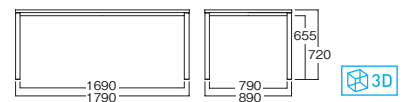

※W2400×D900、W2400×D1200も製作可能です。
別途、ご相談ください。