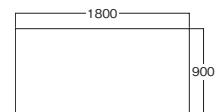

※W2400×D900、W2400×D1200も製作可能です。
別途、ご相談ください。