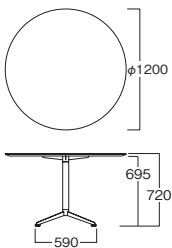

☆MYT0227WHA
¥ 185,000

天板:メラミン(ホワイト)
脚:スチール(マットクロム)

☆MYT0226LST
¥ 88,000

脚のみ:スチール(マットクロム)

テーブル:MYT0226WHA チェア:MBC0014MGA (P.062)

☆MYT0229WHA
¥ 158,000

天板:メラミン(ホワイト)
脚:スチール(マットクロム)

☆MYT0226LST
¥ 88,000