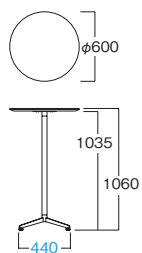

☆MYT0223WHA
¥ 98,000

天板:メラミン(ホワイト)
脚:スチール(マットクロム)

☆MYT0223LST
¥ 85,000

脚のみ:スチール(マットクロム)

☆MYT0226WHA
¥ 158,000

天板:メラミン(ホワイト)
脚:スチール(マットクロム)

☆MYT0226LST
¥ 88,000

脚のみ:スチール(マットクロム)

☆MYT0227WHA
¥ 185,000

天板:メラミン(ホワイト)
脚:スチール(マットクロム)

☆MYT0226LST
¥ 88,000

脚のみ:スチール(マットクロム)

☆MYT0229WHA
¥ 158,000

天板:メラミン(ホワイト)
脚:スチール(マットクロム)

☆MYT0226LST
¥ 88,000

脚のみ:スチール(マットクロム)

☆MYT0222WHA
¥ 98,000

天板:メラミン(ホワイト)
脚:スチール(マットクロム)

☆MYT0222LST
¥ 69,800

脚のみ:スチール(マットクロム)

☆MYT0224WHA
¥ 120,000

天板:メラミン(ホワイト)
脚:スチール(マットクロム)

☆MYT0224LST
¥ 85,000

脚のみ:スチール(マットクロム)

※天板の別注承ります。形状・寸法・仕上げなどお気軽にご相談ください。