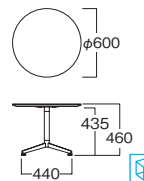

☆MYT0223WHA
¥ 98,000

天板:メラミン(ホワイト)
脚:スチール(マットクロム)

☆MYT0223LST
¥ 85,000

脚のみ:スチール(マットクロム)

☆MYT0226WHA
¥ 158,000

天板:メラミン(ホワイト)
脚:スチール(マットクロム)

☆MYT0226LST
¥ 88,000

脚のみ:スチール(マットクロム)

☆MYT0227WHA
¥ 185,000

天板:メラミン(ホワイト)
脚:スチール(マットクロム)

☆MYT0226LST
¥ 88,000

脚のみ:スチール(マットクロム)

☆MYT0229WHA
¥ 158,000

天板:メラミン(ホワイト)
脚:スチール(マットクロム)

☆MYT0226LST
¥ 88,000

脚のみ:スチール(マットクロム)

☆MYT0222WHA
¥ 98,000

天板:メラミン(ホワイト)
脚:スチール(マットクロム)

☆MYT0222LST
¥ 69,800

脚のみ:スチール(マットクロム)

☆MYT0224WHA
¥ 120,000

天板:メラミン(ホワイト)
脚:スチール(マットクロム)

☆MYT0224LST
¥ 85,000

脚のみ:スチール(マットクロム)

※天板の別注承ります。形状・寸法・仕上げなどお気軽にご相談ください。