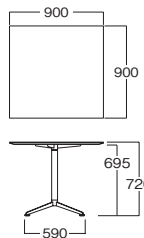

☆MYT0227WHA
¥ 185,000

天板:メラミン(ホワイト)
脚:スチール(マットクロム)

☆MYT0226LST
¥ 88,000

脚のみ:スチール(マットクロム)

テーブル:MYT0226WHA チェア:MBC0014MGA (P.062)

☆MYT0229WHA
¥ 158,000

天板:メラミン(ホワイト)
脚:スチール(マットクロム)

☆MYT0226LST
¥ 88,000