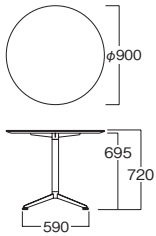

☆MYT0226WHA
¥ 158,000

天板:メラミン(ホワイト)
脚:スチール(マットクロム)

☆MYT0226LST
¥ 88,000

脚のみ:スチール(マットクロム)