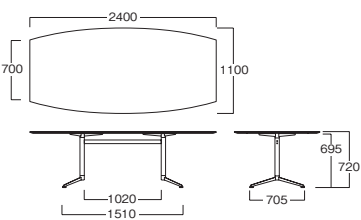

☆MYT0230WHA
¥ 275,000

天板:メラミン(ホワイト)
脚:スチール(マットクロム)
重量:47.6kg

重量物
3D

テーブル:MYT0228WHA(天板+脚) チェア:MBC0014MGA(P.062)

☆MYT0228WHA
¥ 275,000

天板:メラミン(ホワイト)
脚:スチール(マットクロム)
重量:47kg

重量物
3D

テーブル:MYT0232WHB(天板+脚) チェア:参考商品

☆MYT0231WHA
¥ 350,000

天板:メラミン(ホワイト)
脚:スチール(マットクロム)
重量:51.5kg

※MYT0231WHAは脚が中間にないタイプです。仕様は下の簡易図を参照ください。

重量物
3D

テーブル:MYT0232WHB(天板+脚) チェア:MYC0544BLA(P.006)

☆MYT0232WHB
¥ 480,000

天板:メラミン(ホワイト)
脚:スチール(マットクロム)
重量:89kg