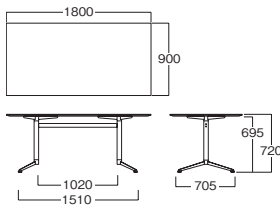

☆MYT0230WHA
¥ 275,000

天板:メラミン(ホワイト)
脚:スチール(マットクロム)
重量:47.6kg

重量物
3D

テーブル:MYT0228WHA(天板+脚) チェア:MBC0014MGA(P.062)

☆MYT0228WHA
¥ 275,000

天板:メラミン(ホワイト)
脚:スチール(マットクロム)
重量:47kg

重量物
3D

テーブル:MYT0232WHB(天板+脚) チェア:参考商品

☆MYT0231WHA
¥ 350,000

天板:メラミン(ホワイト)
脚:スチール(マットクロム)
重量:51.5kg

※MYT0231WHAは脚が中間にないタイプです。仕様は下の簡易図を参照ください。

重量物
3D

テーブル:MYT0232WHB(天板+脚) チェア:MYC0544BLA(P.006)

☆MYT0232WHB
¥ 480,000

天板:メラミン(ホワイト)
脚:スチール(マットクロム)
重量:89kg