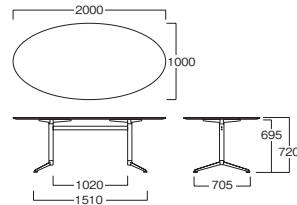

☆MYT0230WHA
¥ 275,000

天板:メラミン(ホワイト)
脚:スチール(マットクロム)
重量:47.6kg

重量物
3D

テーブル:MYT0228WHA(天板+脚) チェア:MBC0014MGA(P.062)

☆MYT0228WHA
¥ 275,000

天板:メラミン(ホワイト)
脚:スチール(マットクロム)
重量:47kg

重量物
3D

テーブル:MYT0232WHB(天板+脚) チェア:参考商品

☆MYT0231WHA
¥ 350,000

天板:メラミン(ホワイト)
脚:スチール(マットクロム)
重量:51.5kg

※MYT0231WHAは脚が中間にないタイプです。仕様は下の簡易図を参照ください。

重量物
3D

テーブル:MYT0232WHB(天板+脚) チェア:MYC0544BLA(P.006)

☆MYT0232WHB
¥ 480,000

天板:メラミン(ホワイト)
脚:スチール(マットクロム)
重量:89kg