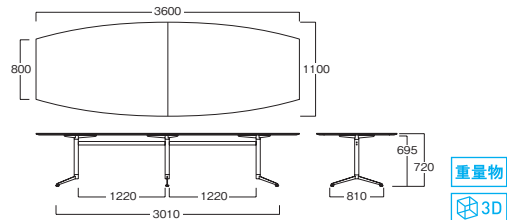

☆MYT0230WHA
¥ 275,000

天板:メラミン(ホワイト)
脚:スチール(マットクロム)
重量:47.6kg

重量物
3D

テーブル:MYT0228WHA(天板+脚) チェア:MBC0014MGA(P.062)

☆MYT0228WHA
¥ 275,000

天板:メラミン(ホワイト)
脚:スチール(マットクロム)
重量:47kg

重量物
3D

テーブル:MYT0232WHB(天板+脚) チェア:参考商品

☆MYT0231WHA
¥ 350,000

天板:メラミン(ホワイト)
脚:スチール(マットクロム)
重量:51.5kg

※MYT0231WHAは脚が中間にないタイプです。仕様は下の簡易図を参照ください。

重量物
3D

テーブル:MYT0232WHB(天板+脚) チェア:MYC0544BLA(P.006)

☆MYT0232WHB
¥ 480,000

天板:メラミン(ホワイト)
脚:スチール(マットクロム)
重量:89kg