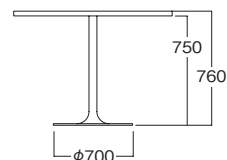

Design : Midj R&D

MUT0187WH
¥ 178,000 [在庫限り](#)

天板:ガラス(ホワイト)
脚:スチール(ホワイト)
イタリア製 重量:32.2kg

[3D](#) [重量物](#)

テーブル面に乗ったり、腰かけたり、1点に荷重をかけないでください。

☆MYT0650WH
¥ 138,000

天板表面:セラミック(ホワイト石目調)
天板ベース:ガラス(ブラック)
脚:スチール(ブラック)
重量:32.6kg

[3D](#) [重量物](#)

テーブル面に乗ったり、腰かけたり、1点に荷重をかけないでください。