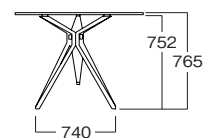

Design : Midj R&D

MUT0187WH
¥ 178,000 [在庫限り](#)

天板:ガラス(ホワイト)
脚:スチール(ホワイト)
イタリア製 重量:32.2kg

[3D](#) [重量物](#)

テーブル面に乗ったり、腰かけたり、1点に荷重をかけないでください。

☆MYT0650WH
¥ 138,000

天板表面:セラミック(ホワイト石目調)
天板ベース:ガラス(ブラック)
脚:スチール(ブラック)
重量:32.6kg

[3D](#) [重量物](#)

テーブル面に乗ったり、腰かけたり、1点に荷重をかけないでください。