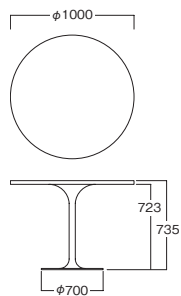

MUT0081WH

Design : Studio Eurolinea

MUT0081 WH
¥ 285,000

天板:高圧メラミン材(ホワイト)
脚:アルミニウム(ホワイト)
イタリア製 重量:36.5kg

テーブル面に乗ったり、腰かけたり、1点に荷重をかけないでください。

MUT0189WH
¥ 250,000

天板:高圧メラミン材(ホワイト)
脚:アルミニウム(ホワイト)
イタリア製 重量:20.5kg