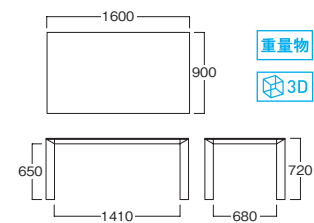

テーブル:MUT0042NCA チェア:MBC0009WHA

MUT0042NCA (従来型番)

¥ 255,000 在庫限り

天板:オーク突板(ナチュラル)
脚:アルミニウム(ホワイト)
イタリア製 重量:38.4kg

MUT0498NC (新型番)

¥ 255,000

天板:高圧メラミン(ナチュラル系)
脚:アルミニウム(ホワイト)
イタリア製 重量:38.4kg

MUT0041NCA (従来型番)

¥ 235,000 在庫限り

天板:オーク突板(ナチュラル)
脚:アルミニウム(ホワイト)
イタリア製 重量:32.6kg

MUT0497NC (新型番)

¥ 235,000

天板:高圧メラミン(ナチュラル系)
脚:アルミニウム(ホワイト)
イタリア製 重量:32.6kg

テーブル:MUT0041WH チェア:MBC0009WHA(P.025)

MUT0042WH

¥ 178,000