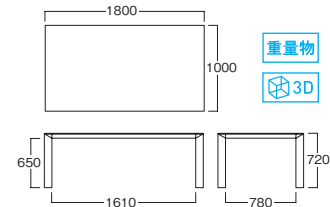

テーブル:MUT0042NCA チェア:MBC0009WHA

MUT0042NCA (従来型番)

¥ 255,000 在庫限り

天板:オーク突板(ナチュラル)
脚:アルミニウム(ホワイト)
イタリア製 重量:38.4kg

MUT0498NC (新型番)

¥ 255,000

天板:高圧メラミン(ナチュラル系)
脚:アルミニウム(ホワイト)
イタリア製 重量:38.4kg

MUT0041NCA (従来型番)

¥ 235,000 在庫限り

天板:オーク突板(ナチュラル)
脚:アルミニウム(ホワイト)
イタリア製 重量:32.6kg

MUT0497NC (新型番)

¥ 235,000

天板:高圧メラミン(ナチュラル系)
脚:アルミニウム(ホワイト)
イタリア製 重量:32.6kg

テーブル:MUT0041WH チェア:MBC0009WHA(P.025)

MUT0042WH

¥ 178,000