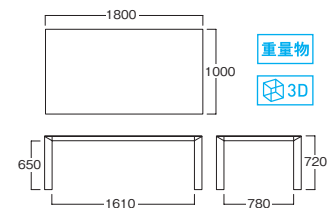

¥ 235,000 在庫限り

天板:オーク突板(ナチュラル)
脚:アルミニウム(ホワイト)
イタリア製 重量:32.6kg

MUT0497NC (新型番)

¥ 235,000

天板:高圧メラミン(ナチュラル系)
脚:アルミニウム(ホワイト)
イタリア製 重量:32.6kg

テーブル:MUT0041WH チェア:MBC0009WHA(P.025)

MUT0042WH

¥ 178,000

天板:強化ガラス(ホワイト)
脚:アルミニウム(ホワイト)
イタリア製 重量:56.9kg

MUT0041WH

¥ 165,000

天板:強化ガラス(ホワイト)
脚:アルミニウム(ホワイト)
イタリア製 重量:48kg