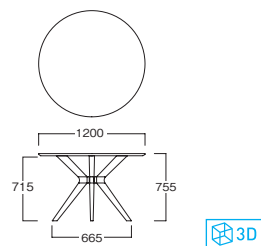

チェア:MYC1394GY(P.051)

☆MYT0550BD

¥ 145,000

天板:ウォルナット突板
脚:アッシュ突板(ウォルナットカラー)
重量:30.4kg

チェア:参考商品

☆MYT0553BD

¥ 138,000 在庫限り

天板:ウォルナット突板
脚:アッシュ突板(ウォルナットカラー)
重量:30.2kg