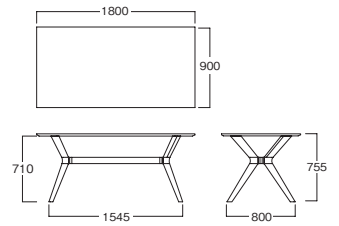

☆MYT0551BD

¥ 165,000

天板:ウォルナット突板
脚:アッシュ突板(ウォルナットカラー)
重量:40.8kg

☆MYT0552BD

¥ 163,000

天板:ウォルナット突板
脚:アッシュ突板(ウォルナットカラー)
重量:36kg