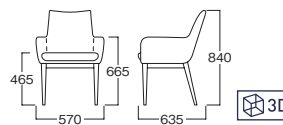

チェア:MYC1394A張込品 (IFU3128) テーブル:MYT0550BD(P.123) アームチェア:MYC1395A張込品 (IFU3129)

☆MYC1394A
ヌード品
脚:アッシュ(ブラウン)

☆MYC1395A
ヌード品
脚:アッシュ(ブラウン)

☆MYC1394A(ヌード)	
A	¥ 78,000
B	¥ 81,000
C	¥ 86,000
D	¥ 93,000
E	¥ 100,000
F	¥ 105,000

☆MYC1395A(ヌード)	
A	¥ 89,000
B	¥ 94,000
C	¥ 99,000
D	¥ 108,000
E	¥ 117,000
F	¥ 125,000