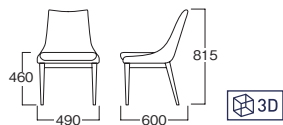

チェア:MYC1394A張込品 (IFU3128) テーブル:MYT0550BD(P.123) アームチェア:MYC1395A張込品 (IFU3129)

☆MYC1394A
ヌード品
脚:アッシュ(ブラウン)

☆MYC1395A
ヌード品
脚:アッシュ(ブラウン)

☆MYC1394A(ヌード)	
A	¥ 78,000
B	¥ 81,000
C	¥ 86,000
D	¥ 93,000
E	¥ 100,000
F	¥ 105,000

☆MYC1395A(ヌード)	
A	¥ 89,000
B	¥ 94,000
C	¥ 99,000
D	¥ 108,000
E	¥ 117,000
F	¥ 125,000