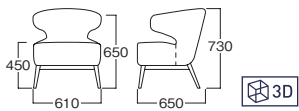

ヌード品
脚:アッシュ(ダークブラウン)
※張地により皺が出る場合があります。
※ヌード品の張込の場合は、アーム内側に2ヶ所縫製ラインが入ります。

張地:ファブリック

☆MYC1420A(ヌード)

A	¥ 115,000
B	¥ 120,000
C	¥ 125,000
D	¥ 137,000
E	¥ 147,000
F	¥ 158,000

張地:合成皮革

☆MYC1420A(ヌード)

A	¥ 135,000
B	¥ 139,000
C	¥ 146,000
D	¥ 156,000
E	¥ 166,000
F	¥ 177,000

張地により定価が変わります。ご了承ください。

サイドテーブル:MYT0871BD(P.165)