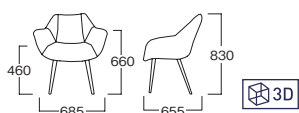

中部電力本店カフェスペース

☆MYC1693GY
 ¥ 55,000
 ファブリック(グレー)
 脚:スチール(ブラック)

☆MYC1694GY
 ¥ 45,000
 ファブリック(グレー)
 脚:スチール(ブラック)