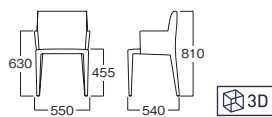

アームチェア:MYC0551BEC テーブル:MYT0424BR(P.169)

☆MYC0551BEC
¥ 45,000

合成皮革(ベージュ)
脚:スチール(合成皮革巻)

☆MYC0551BLC
¥ 45,000

合成皮革(ブラック)
脚:スチール(合成皮革巻)

☆MYC0551BRB
¥ 45,000

合成皮革(ブラウン)
脚:スチール(合成皮革巻)