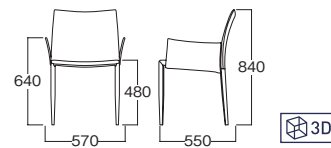

MBC0009BLA
¥ 155,000
ハイドレザー(ブラック)
イタリア製

ステッチの色は、ハイドレザーの染色によって色も決まっています。)

SDB

BDA

BLA

MUL0011WH **NEW**
¥ 29,000

サイズ:W160・D160・H470
ランプ:E-26 白熱球(60W)
セード:ファブリック(ホワイト)
ベース:ウッド(ホワイト)
ブラックコード中間スイッチ付き