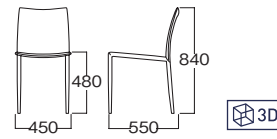

MBC0009SDA
¥ 155,000
ハイドレザー(サンドベージュ)
イタリア製