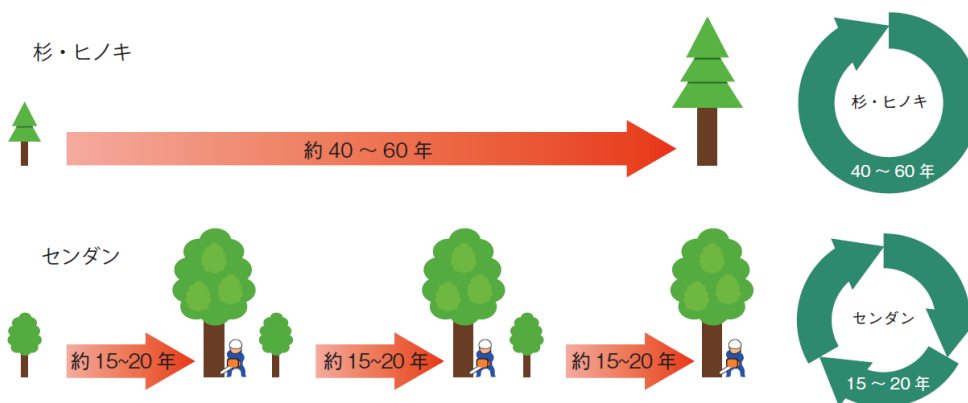

## 【センダン】

世界的に違法伐採が進み森林面積が減少する中、私たち AbitaStyle は国内の森林環境に目を向け、連携を図ることにより、これまでの市場に出ることの少なかった国産材『センダン』を取り入れた家具を積極的に展開していきます。

センダンとは…

成長が早く程よい硬さをもつ広葉樹。  
通常、杉やヒノキ等の針葉樹は、成長するのに40年～60年かかると言われていますが、センダンの木は、15年～20年と著しく早く、今後の林業の活性化にも繋がっていくと考えられます。  
又、成長が早いということもあり、3倍以上の二酸化炭素の吸収能力を兼ね備えた地球環境に優しいサスティナブルな国産材です。

### ● 植樹～伐採までの期間比較

程よい硬さで加工性がよく、ケヤキに似た色味や木目をしているのが特徴。成長が早いため、年輪の幅も広く豊かな表情を見せてくれる樹木です。時間の経過とともにアメ色を帯びていく特徴もあり、自然素材ならではの魅力が感じやすい材料です。

⇒製品ページ P.244-245