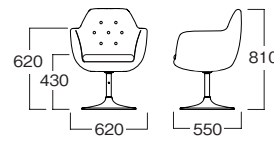

左:MUC0776(座) (参考張地:インターファブリックス IFL101)+MUC0778LWH(脚) 右:MUC0776(座) (参考張地:インターファブリックス IFL101)+MUC0777LWH(脚)
テーブル:MUT0535WH(天板)+MYT0222LST(脚 P.125)

New

MUC0776 (座) (ヌード)

モールドウレタン(背表/背裏ボタン締め7ヶ所仕様)
※受注生産品

※当ページのチェアは受注後、
約2週間から1ヵ月でのお届けです。

A	¥ 64,000
B	¥ 67,000
C	¥ 70,500
D	¥ 74,000
E	¥ 79,500
F	¥ 85,100

MUC0777LGL (脚)

脚:スチール(ゴールド)
ラップ脚 回転式
※受注生産品

MUC0776(ヌード)+
MUC0777LGL(脚)

A	¥ 69,000
B	¥ 87,000
C	¥ 90,500
D	¥ 94,000
E	¥ 99,500
F	¥ 105,100

MUC0776(座) (参考張地:インターファブリックス IFL101)+MUC0777LGL(脚)

(十字脚タイプ)

MUC0778LBL (脚)

脚:アルミダイキャスト(ブラック)
十字脚 回転式
※受注生産品

MUC0776(ヌード)+
MUC0778LBL(脚)

A	¥ 76,500
B	¥ 79,500
C	¥ 83,000
D	¥ 86,500
E	¥ 92,000
F	¥ 97,600

MUC0778LWH (脚)

脚:アルミダイキャスト(ホワイト)
十字脚 回転式
※受注生産品

MUC0776(ヌード)+
MUC0778LWH(脚)

A	¥ 79,000
B	¥ 82,000
C	¥ 85,500
D	¥ 89,000
E	¥ 94,500
F	¥ 100,100