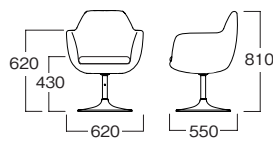

MUC0777LBL (脚)

脚:スチール(ブラック)
 ラッパ脚 回転式
 ※受注生産品

MUC0775(ヌード)+
 MUC0777LBL(脚)

A	¥ 61,500
B	¥ 65,000
C	¥ 68,000
D	¥ 72,000
E	¥ 77,400
F	¥ 82,500

MUC0777LWH (脚)

脚:スチール(ホワイト)
 ラッパ脚 回転式
 ※受注生産品

MUC0775(ヌード)+
 MUC0777LWH(脚)

A	¥ 61,500
B	¥ 65,000
C	¥ 68,000
D	¥ 72,000
E	¥ 77,400
F	¥ 82,500

MUC0777LGL (脚)

脚:スチール(ゴールド)
 ラッパ脚 回転式
 ※受注生産品

MUC0775(ヌード)+
 MUC0777LGL(脚)

A	¥ 66,500
B	¥ 85,000
C	¥ 88,000
D	¥ 92,000
E	¥ 97,400
F	¥ 102,500

MUC0775(座)(参考張地:マナ スタンチ03)
 +MUC0777LGL(脚)

(十字脚タイプ)

MUC0778LBL (脚)

脚:アルミダイキャスト(ブラック)
 十字脚 回転式
 ※受注生産品

MUC0775(ヌード)+
 MUC0778LBL(脚)

A	¥ 74,000
B	¥ 77,500
C	¥ 80,500
D	¥ 84,500
E	¥ 89,900
F	¥ 95,000

MUC0778LWH (脚)

脚:アルミダイキャスト(ホワイト)
 十字脚 回転式
 ※受注生産品

MUC0775(ヌード)+
 MUC0778LWH(脚)

A	¥ 76,500
B	¥ 80,000
C	¥ 83,000
D	¥ 87,000
E	¥ 92,400
F	¥ 97,500