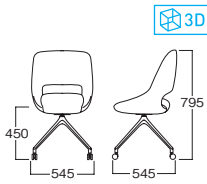

MUC0753LBL (脚)

脚:アルミダイキャスト(ブラック)
※受注生産品

MUC0750(モリデン モナGR)
+MUC0754LBL(脚品番)