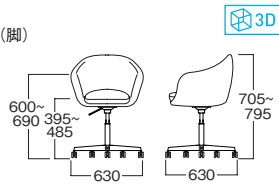

MUC0754LBL (脚)

脚:アルミダイキャスト(ブラック)
昇降式
※受注生産品

MUC0750(モリデン モナGR)
+MUC0753LBL(脚品番)