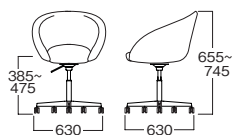

モールドウレタン  
※受注生産品

**MUC0754LBL** (脚)

脚:アルミダイキャスト(ブラック)  
昇降式  
※受注生産品

**MUC0754LWH** (脚)

脚:アルミダイキャスト(ホワイト)  
昇降式  
※受注生産品

MUC0751(ヌード)  
+MUC0754LBL/LWH(脚)

A	¥ 69,500
B	¥ 72,000
C	¥ 74,900
D	¥ 78,000
E	¥ 82,000
F	¥ 86,300

MUC0751(ヌード)  
+MUC0753LBL(脚)

A	¥ 62,000
B	¥ 64,500
C	¥ 67,400
D	¥ 70,500
E	¥ 74,500
F	¥ 78,800

MUC0752(ヌード)  
+MUC0754LBL/LWH(脚)

A	¥ 79,000
B	¥ 81,100
C	¥ 84,000
D	¥ 87,000
E	¥ 91,000
F	¥ 95,300