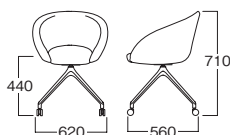

モールドウレタン  
※受注生産品

**MUC0754LBL** (脚)

脚:アルミダイキャスト(ブラック)  
昇降式  
※受注生産品

**MUC0754LWH** (脚)

脚:アルミダイキャスト(ホワイト)  
昇降式  
※受注生産品

MUC0751(ヌード)  
+MUC0754LBL/LWH(脚)

A	¥ 69,500
B	¥ 72,000
C	¥ 74,900
D	¥ 78,000
E	¥ 82,000
F	¥ 86,300

MUC0751(ヌード)  
+MUC0753LBL(脚)

A	¥ 62,000
B	¥ 64,500
C	¥ 67,400
D	¥ 70,500
E	¥ 74,500
F	¥ 78,800

MUC0752(ヌード)  
+MUC0754LBL/LWH(脚)

A	¥ 79,000
B	¥ 81,100
C	¥ 84,000
D	¥ 87,000
E	¥ 91,000
F	¥ 95,300