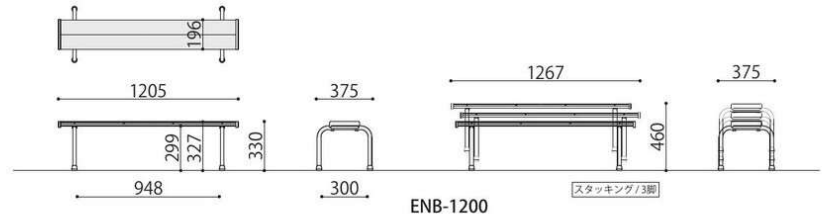

# 園児用ベンチ

軽量なアルミフレームを採用しています。屋外の使用でも熱くなりにくい樹脂製の座です。脚部ゴムキャップ裏側はフラットで小石などが入らないようになっています。

スタッキング例

ENB-1200 (BL)

スタッキング座板間

スタッキング緩衝ゴム

脚部ゴムキャップ

完成

園児用ベンチ	価格(税抜)	サイズ(mm)	梱包才数	梱包重量
ENB-1200	54,000円	W1205×D375×H330	6.4才	17.3kg

仕様/座:樹脂成型品(ブルー) 脚:アルミアルマイト 入数:4 ●スタッキング可能(4台まで)

K-SOB

キッズソファベッド	価格(税抜)	サイズ(mm)	梱包才数	梱包重量
K-SOB	152,000円	W1400×D600×H510 (SH295)	11.7才	24kg

仕様/張地:合成皮革(ポリ塩化ビニール) 本体:木 入数:1 ●リクライニング4段階 ●ベッド時寸法:W1400×D620×H340

SOCIA  
チェア  
デスク・収納  
パーティション  
テーブル  
レセプション  
ロビー  
エクステリア  
アクセサリ  
木工  
福祉  
幼保  
レンタル・リース