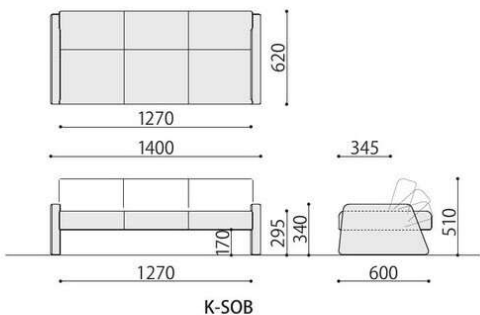

園児用ベンチ	価格(税抜)	サイズ(mm)	梱包才数	梱包重量
ENB-1200	54,000円	W1205×D375×H330	6.4才	17.3kg

仕様/座:樹脂成型品(ブルー) 脚:アルミアルマイト 入数:4 ●スタッキング可能(4台まで)

# キッズソファベッド

普段はソファとして、  
緊急時にはベッドとして使用できます。

■カラーサンプル

IV: アイボリー

GN: グリーン

K-SOB

リクライニングイメージ

ベッド時

K-SOB

キッズソファベッド	価格(税抜)	サイズ(mm)	梱包才数	梱包重量
K-SOB	152,000円	W1400×D600×H510 (SH295)	11.7才	24kg

仕様/張地:合成皮革(ポリ塩化ビニール) 本体:木 入数:1 ●リクライニング4段階 ●ベッド時寸法:W1400×D620×H340

SOCIA  
チェア  
デスク・収納  
パーティション  
テーブル  
レセプション  
ロビー  
エクステリア  
アクセサリ  
木工  
福祉  
幼保  
レンタル・リース