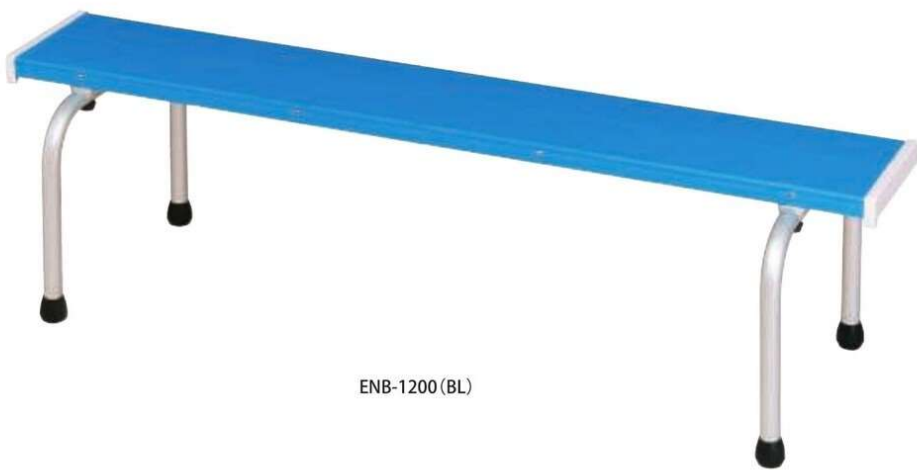

# 園児用ベンチ

軽量なアルミフレームを採用しています。屋外の使用でも熱くなりにくい樹脂製の座です。脚部ゴムキャップ裏側はフラットで小石などが入らないようになっています。

スタッキング例

ENB-1200 (BL)

スタッキング座板間

スタッキング緩衝ゴム

脚部ゴムキャップ

完成

園児用ベンチ	価格(税抜)	サイズ(mm)	梱包才数	梱包重量
ENB-1200	54,000円	W1205×D375×H330	6.4才	17.3kg

仕様/座:樹脂成型品(ブルー) 脚:アルミアルマイト 入数:4 ●スタッキング可能(4台まで)

# キッズソファベッド

普段はソファとして、  
緊急時にはベッドとして使用できます。

■カラーサンプル

IV: アイボリー

GN: グリーン

K-SOB

リクライニングイメージ

ベッド時

K-SOB

キッズソファベッド	価格(税抜)	サイズ(mm)	梱包才数	梱包重量
K-SOB	152,000円	W1400×D600×H510 (SH295)	11.7才	24kg

仕様/張地:合成皮革(ポリ塩化ビニール) 本体:木 入数:1 ●リクライニング4段階 ●ベッド時寸法:W1400×D620×H340

SOCIA  
チェア  
デスク・収納  
パーティション  
テーブル  
レセプション  
ロビー  
エクステリア  
アクセサリ  
木工  
福祉  
幼保  
レンタル・リース