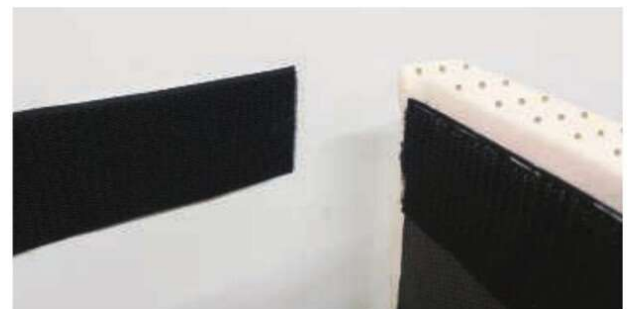

ウォールマット

AG-WM

高さ 100cm までクッションで保護することが可能です。
上下の両面テープで簡単に施工できます。

両面テープが付いているマジックテープを、マットの裏側のマジックテープの高さと同じになる位置に貼り付けてください。

■カラーサンプル

IV: アイボリー

■カラーサンプル

BL: ブルー

仕様/張地:合成皮革 クッション材:ウレタンフォーム 入数:1

KE-WM

KE-WM(IV)

パンチングメッシュ仕様

両面テープが付いているマジックテープを、マットの裏側のマジックテープの高さと同じになる位置に貼り付けてください。

■カラーサンプル

IV: アイボリー

NEW 完成