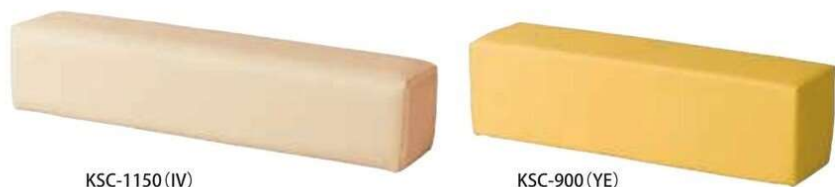

キッズガーデン

付属のすべり止めシート(4枚)で連結します。

国産のノンフタル酸レザーを使用。
他にも抗菌・耐次亜塩酸・耐アルコール機能も付いています。

■張地カラーサンプル

スツール
シューズBOX
クッション

マット
入口マット
コーナーマット

スツール (大) (小)	価格(税抜)	サイズ(mm)	梱包才数	梱包重量
KSC-1150	64,000円	W1150×D250×H250	2.9才	9kg
KSC-900	55,000円	W900×D250×H250	2.3才	7.5kg

仕様/張地:合成皮革(PVC) クッション材:ウレタンフォーム 入数:1

シューズBOX	価格(税抜)	サイズ(mm)	梱包才数	梱包重量
KSC-B925	104,000円	W900×D250×H250	2.3才	6.3kg

仕様/張地:合成皮革(PVC) クッション材:ウレタンフォーム 本体:ポリ化粧板(シューズBOXのみ) 入数:1

クッション	価格(税抜)	サイズ(mm)	梱包才数	梱包重量
KSC-K10	16,800円	φ200×H202	0.4才	1kg
KSC-K20	18,900円	△200×H200	0.4才	1kg
KSC-K30	16,800円	□200×H200	0.4才	1kg

仕様/張地:合成皮革(PVC) クッション材:ウレタンフォーム 入数:1

マット (入口・コーナー)	価格(税抜)	サイズ(mm)	梱包才数	梱包重量
KSC-C1150	79,000円	W1150×D1150×H40	2.5才	8.5kg
KSC-I250	35,000円	W900×D250×H40	0.4才	2.3kg
KSC-M90	49,000円	W900×D900×H40	1.5才	5.6kg

仕様/張地:合成皮革(PVC) クッション材:ウレタンフォーム 入数:1