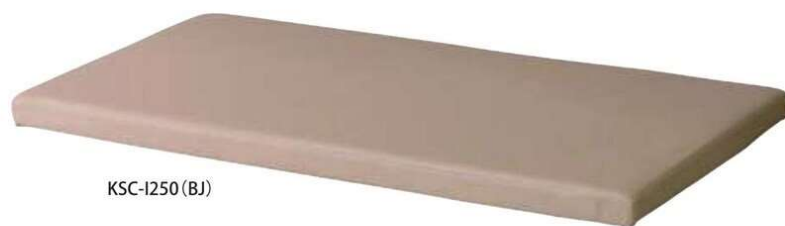

キッズガーデン

付属のすべり止めシート(4枚)で連結します。

国産のノンフタル酸レザーを使用。
他にも抗菌・耐次亜塩酸・耐アルコール機能も付いています。

■張地カラーサンプル

スツール
シューズBOX
クッション

マット
入口マット
コーナーマット

スツール (大) (小)	価格(税抜)	サイズ(mm)	梱包才数	梱包重量
KSC-1150	64,000円	W1150×D250×H250	2.9才	9kg
KSC-900	55,000円	W900×D250×H250	2.3才	7.5kg

仕様/張地:合成皮革(PVC) クッション材:ウレタンフォーム 入数:1

シューズBOX	価格(税抜)	サイズ(mm)	梱包才数	梱包重量
KSC-B925	104,000円	W900×D250×H250	2.3才	6.3kg

仕様/張地:合成皮革(PVC) クッション材:ウレタンフォーム 本体:ポリ化粧板(シューズBOXのみ) 入数:1

クッション	価格(税抜)	サイズ(mm)	梱包才数	梱包重量
KSC-K10	16,800円	φ200×H202	0.4才	1kg
KSC-K20	18,900円	△200×H200	0.4才	1kg
KSC-K30	16,800円	□200×H200	0.4才	1kg

仕様/張地:合成皮革(PVC) クッション材:ウレタンフォーム 入数:1

マット (入口・コーナー)	価格(税抜)	サイズ(mm)	梱包才数	梱包重量
KSC-C1150	79,000円	W1150×D1150×H40	2.5才	8.5kg
KSC-I250	35,000円	W900×D250×H40	0.4才	2.3kg
KSC-M90	49,000円	W900×D900×H40	1.5才	5.6kg

仕様/張地:合成皮革(PVC) クッション材:ウレタンフォーム 入数:1