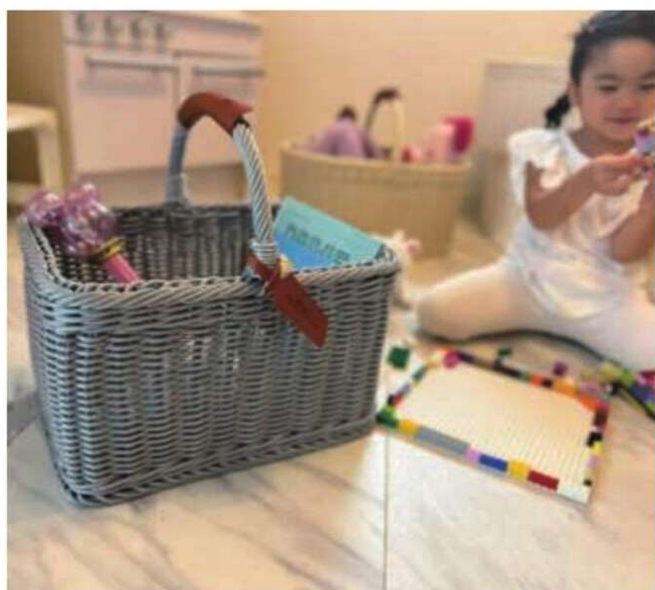

手編みカゴ

抗菌手編みバスケット Sシリーズ 安心を編む。100% 抗菌 PP + PE 素材

■カラーサンプル

ストレージかご	価格(税抜)	サイズ(mm)	梱包才数	梱包重量
S-SK	13,000円	W410×D310×H230	1.2才	1.4kg

仕様/本体:ポリプロピレン樹脂成型品+ポリエチレン樹脂成型品 入数:1 ●丸洗い可能

スクエアバスケット	価格(税抜)	サイズ(mm)	梱包才数	梱包重量
S-SB	13,800円	W370×D280×H360	1.7才	1.5kg

仕様/本体:ポリプロピレン樹脂成型品+ポリエチレン樹脂成型品 入数:1 ●丸洗い可能

オーバルバスケット	価格(税抜)	サイズ(mm)	梱包才数	梱包重量
S-OB	17,500円	W470×D340×H350	2.3才	1.6kg

仕様/本体:ポリプロピレン樹脂成型品+ポリエチレン樹脂成型品 入数:1 ●丸洗い可能

ダストボックス	価格(税抜)	サイズ(mm)	梱包才数	梱包重量
S-DB	9,000円	φ285×H320	1.2才	1.2kg

仕様/本体:ポリプロピレン樹脂成型品+ポリエチレン樹脂成型品 入数:1 ●丸洗い可能

SOCIA
チェア
デスク・収納
パーティション
テーブル
レセプション
ロビー
エクステリア
アクセサリ
木工
福祉
幼保
レンタル・リース