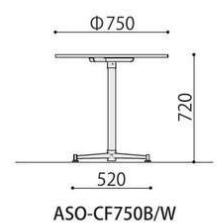

ASO-CF750B (WH)

ASO-CF750W (NA)

ASO-CF750W (BR)

カフェテーブル	価格(税抜)	サイズ(mm)	梱包才数	梱包重量
ASO-CF750B	64,000円	φ750×H720	3.7才	11kg
ASO-CF750W	64,000円	φ750×H720	3.7才	11kg

仕様/天板:抗ウイルスメラミン化粧板 (t20mm) 抗ウイルスABSエッジ (SGRは通常ABS) 天板裏:抗ウイルスバッカー
芯材:パーティクルボード 脚:スチール 粉体塗装 (B・ブラック、W・ホワイト) 入数:1 (2個口)

ASO-CF750B/W

ASO-CF7575 (角天板タイプ)

ASO-CF7575B (NA)

ASO-CF7575B (BR)

ASO-CF7575W (MAK)

ASO-CF7575W (WH)

カフェテーブル	価格(税抜)	サイズ(mm)	梱包才数	梱包重量
ASO-CF7575B	69,000円	W750×D750×H720	3.7才	13kg
ASO-CF7575W	69,000円	W750×D750×H720	3.7才	13kg