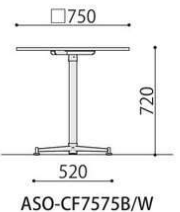

ASO-CF7575B/W