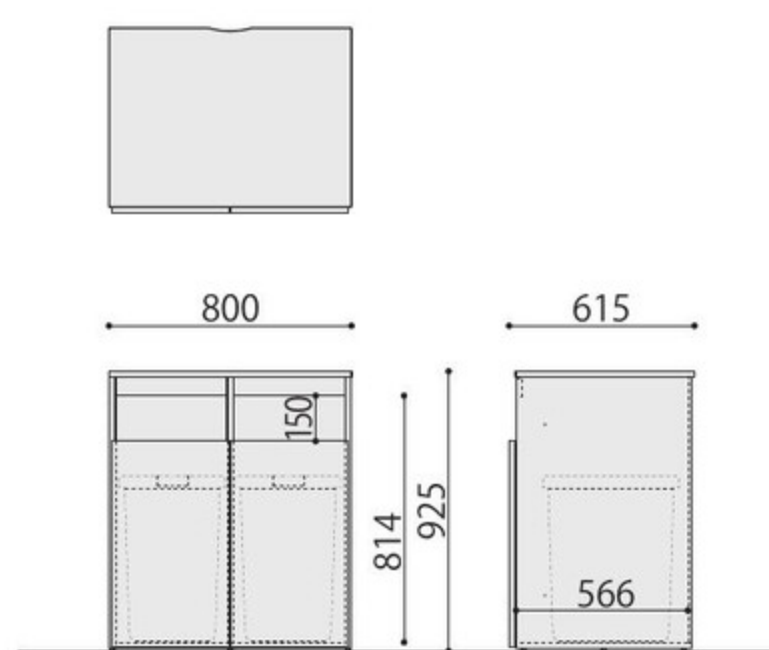

## WS-GC

■カラーサンプル

AGR: オークグレー

WS-GC (AGR)

背面仕様

配線できるスリット付

NEW 組立

木製ゴミ箱 カウンター	価格(税抜)	サイズ(mm)	梱包才数	梱包重量
WS-GC	96,200円	W800×D615×H925mm	7.4才	33.6kg

仕様/天板:パーティクルボード ポリエステル化粧板 本体:パーティクルボード プリント化粧繊維板貼り 裏板:プリント化粧繊維板貼り 扉:パーティクルボード プリント化粧繊維板貼り  
入数:1(3個口) ●ゴミ箱2個付 ●背面化粧板貼り ●アジャスター付

## 交換用オプション

D-BOX

※フタは付属していません。

NEW 完成

ゴミ箱	価格(税抜)	サイズ(mm)	梱包才数	梱包重量
D-BOX	9,500円	W350×D450×H550	5.5才	14kg

仕様/本体:ポリプロピレン 入数:6(1個口) ●容量:62L ●ポリ袋止め付 ●食品衛生法適合商品