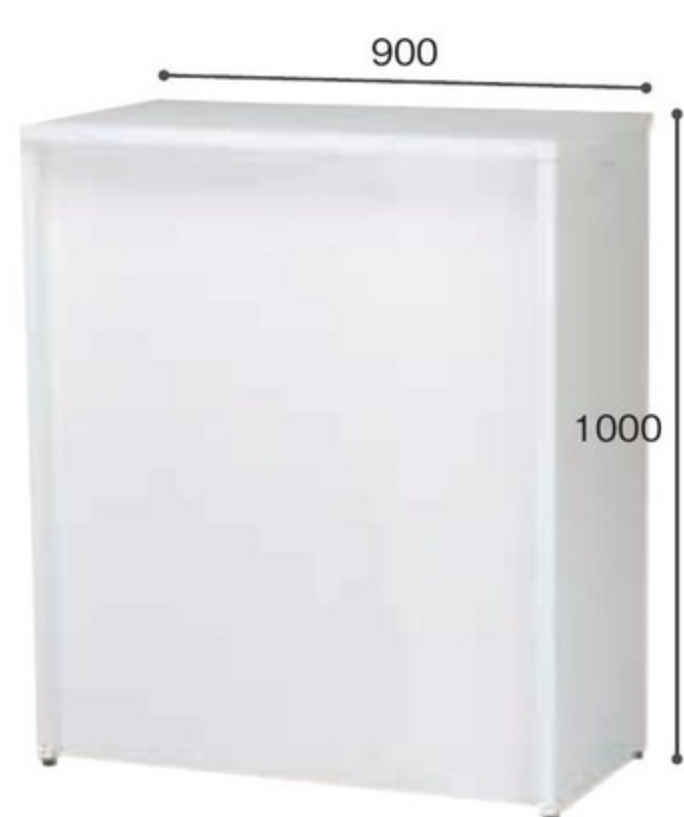

カウンターシリーズ

HCT-C445

HCT-945

HCT-1245

LCT-1460

テーブル
TA-1890B (NA)
P.248

チェア
CK01 (BK)
P.079

A4 サイズ収納可能な棚付で棚下のスペースにも備品などが収納可能。

ハイカウンター (H1000mm)

HCT-1245 (WH)

HCT-945 (WH)

HCT-1245
内側

ハイコーナーカウンター (H1000mm)

HCT-C445 (WH)

ハイカウンター	価格(税抜)	サイズ(mm)	梱包才数	梱包重量
HCT-1245	59,000円	W1200×D450×H1000	4.3才	35.3kg
HCT-945	51,000円	W900×D450×H1000	3.2才	31.7kg

仕様/天板:ポリエステル化粧板 フラッシュ加工 幕板:プリント紙化粧板貼り フラッシュ加工 側板:パーティクルボード プリント紙化粧板貼り 入数:1 ●有効内寸:1200サイズ:W1148×D397×上部:H350/下部:H600 900サイズ:W848×D397×上部:H350/下部:H600

ハイコーナーカウンター	価格(税抜)	サイズ(mm)	梱包才数	梱包重量
HCT-C445	42,000円	W450×D450×H1000	1.7才	18.9kg

仕様/天板:ポリエステル化粧板 フラッシュ加工 側板:パーティクルボード プリント紙化粧板貼り 入数:1

ローカウンター (H700mm)

LCT-1460 (WH)

LCT-760 (WH)

ローカウンター	価格(税抜)	サイズ(mm)	梱包才数	梱包重量
LCT-1460	55,000円	W1400×D600×H700	3.3才	24.3kg
LCT-760	44,000円	W700×D600×H700	2.1才	16.3kg