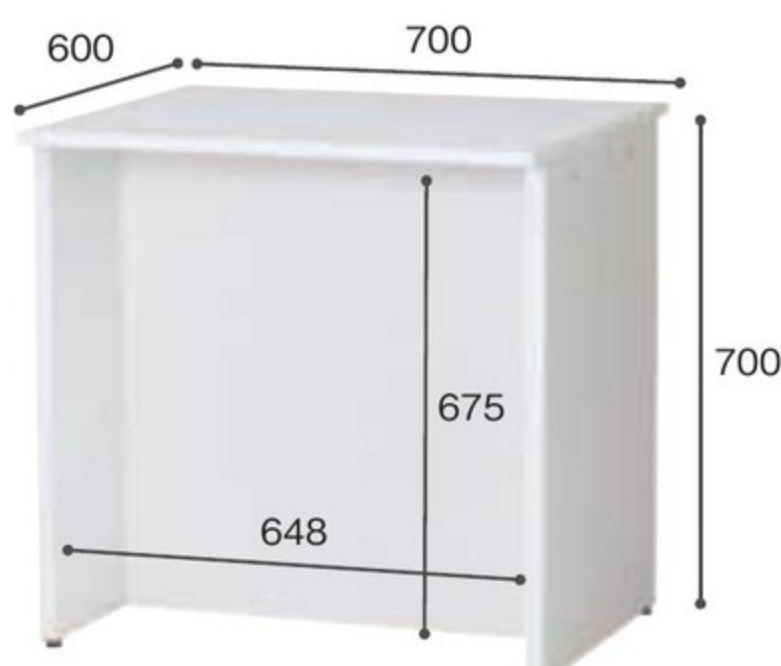

仕様/天板:ポリエステル化粧板 フラッシュ加工 幕板:プリント紙化粧板貼り フラッシュ加工 側板:パーティクルボード プリント紙化粧板貼り 入数:1 ●有効内寸:1200サイズ:W1148×D397×上部:H350/下部:H600 900サイズ:W848×D397×上部:H350/下部:H600

ハイコーナーカウンター	価格(税抜)	サイズ(mm)	梱包才数	梱包重量
HCT-C445	42,000円	W450×D450×H1000	1.7才	18.9kg

仕様/天板:ポリエステル化粧板 フラッシュ加工 側板:パーティクルボード プリント紙化粧板貼り 入数:1

ローカウンター (H700mm)

LCT-1460 (WH)

LCT-760 (WH)

ローカウンター	価格(税抜)	サイズ(mm)	梱包才数	梱包重量
LCT-1460	55,000円	W1400×D600×H700	3.3才	24.3kg
LCT-760	44,000円	W700×D600×H700	2.1才	16.3kg

仕様/天板:ポリエステル化粧板 フラッシュ加工 本体:プリント紙化粧板貼り フラッシュ加工 入数:1 ●幕板は中央位置への組み付けになります。 ●脚間有効寸法:1400サイズ:W1348×H675 700サイズ:W648×H675

ローコーナーカウンター (H700mm)

LCT-C600 (WH)

ローコーナーカウンター	価格(税抜)	サイズ(mm)	梱包才数	梱包重量
LCT-C600	42,000円	W600×D600×H700	1.5才	19kg