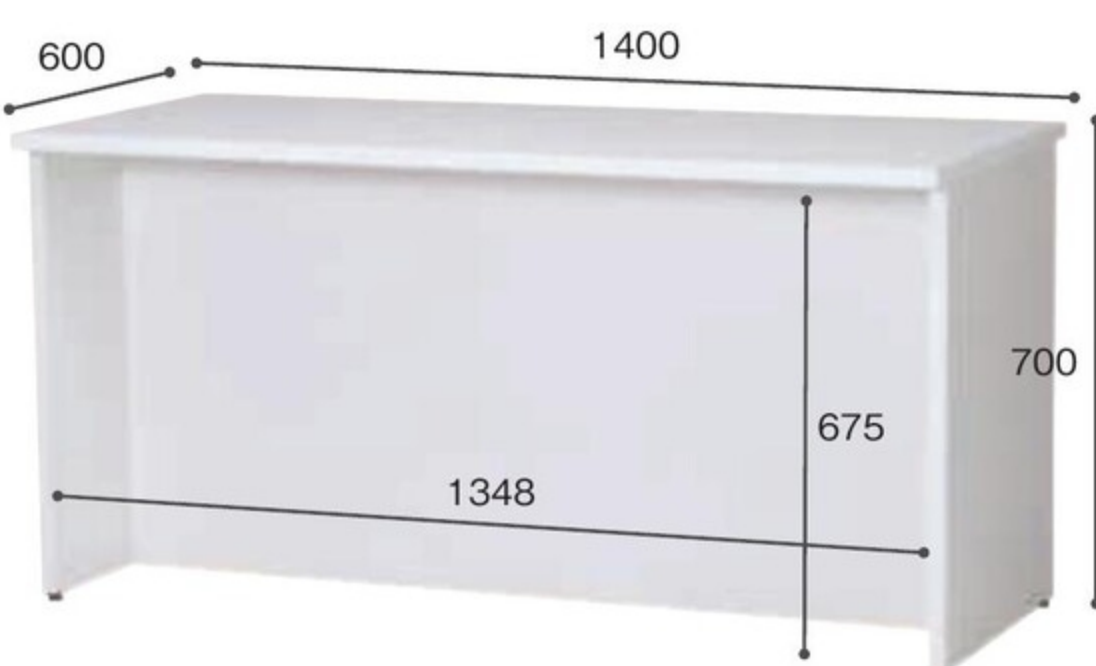

ハイカウンター (H1000mm)

HCT-1245 (WH)

HCT-945 (WH)

HCT-1245
内側

ハイコーナーカウンター (H1000mm)

HCT-C445 (WH)

ハイカウンター	価格(税抜)	サイズ(mm)	梱包才数	梱包重量
HCT-1245	59,000円	W1200×D450×H1000	4.3才	35.3kg
HCT-945	51,000円	W900×D450×H1000	3.2才	31.7kg

仕様/天板:ポリエステル化粧板 フラッシュ加工 幕板:プリント紙化粧板貼り フラッシュ加工 側板:パーティクルボード プリント紙化粧板貼り 入数:1 ●有効内寸:1200サイズ:W1148×D397×上部:H350/下部:H600 900サイズ:W848×D397×上部:H350/下部:H600

ハイコーナーカウンター	価格(税抜)	サイズ(mm)	梱包才数	梱包重量
HCT-C445	42,000円	W450×D450×H1000	1.7才	18.9kg

仕様/天板:ポリエステル化粧板 フラッシュ加工 側板:パーティクルボード プリント紙化粧板貼り 入数:1

ローカウンター (H700mm)

LCT-1460 (WH)

LCT-760 (WH)

ローカウンター	価格(税抜)	サイズ(mm)	梱包才数	梱包重量
LCT-1460	55,000円	W1400×D600×H700	3.3才	24.3kg
LCT-760	44,000円	W700×D600×H700	2.1才	16.3kg

仕様/天板:ポリエステル化粧板 フラッシュ加工 本体:プリント紙化粧板貼り フラッシュ加工 入数:1 ●幕板は中央位置への組み付けになります。 ●脚間有効寸法:1400サイズ:W1348×H675 700サイズ:W648×H675

ローコーナーカウンター (H700mm)

LCT-C600 (WH)

ローコーナーカウンター	価格(税抜)	サイズ(mm)	梱包才数	梱包重量
LCT-C600	42,000円	W600×D600×H700	1.5才	19kg