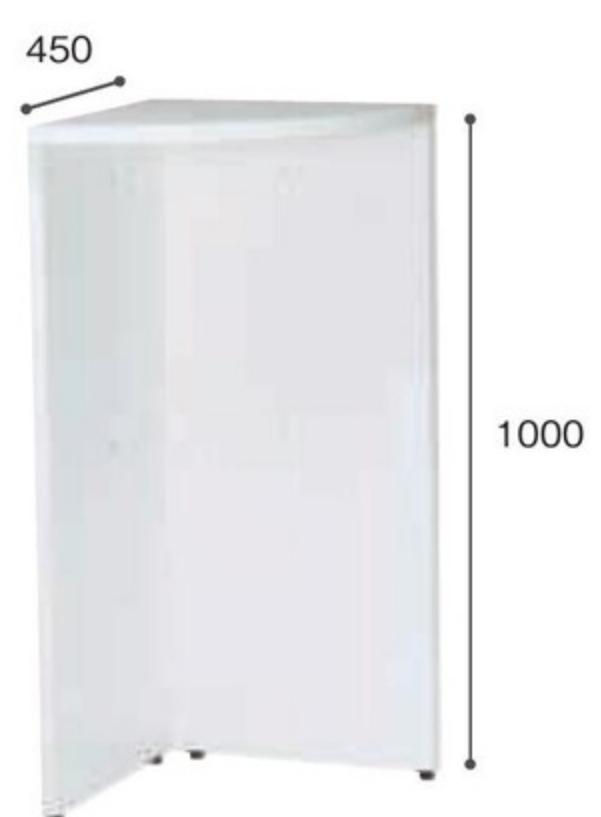

カウンターシリーズ

HCT-C445

HCT-945

HCT-1245

LCT-1460

テーブル
TA-1890B (NA)
P.248

チェア
CK01 (BK)
P.079

A4 サイズ収納可能な棚付で棚下のスペースにも備品などが収納可能。

ハイカウンター (H1000mm)

HCT-1245 (WH)

HCT-945 (WH)

HCT-1245
内側

ハイコーナーカウンター (H1000mm)

HCT-C445 (WH)

ハイカウンター	価格(税抜)	サイズ(mm)	梱包才数	梱包重量
HCT-1245	59,000円	W1200×D450×H1000	4.3才	35.3kg
HCT-945	51,000円	W900×D450×H1000	3.2才	31.7kg

仕様/天板:ポリエステル化粧板 フラッシュ加工 幕板:プリント紙化粧板貼り フラッシュ加工 側板:パーティクルボード プリント紙化粧板貼り 入数:1 ●有効内寸:1200サイズ:W1148×D397×上部:H350/下部:H600 900サイズ:W848×D397×上部:H350/下部:H600

ハイコーナーカウンター	価格(税抜)	サイズ(mm)	梱包才数	梱包重量
HCT-C445	42,000円	W450×D450×H1000	1.7才	18.9kg