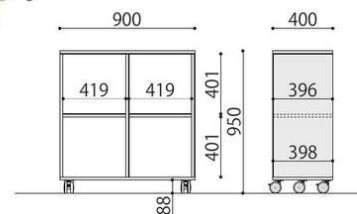

## SHE-04/W900mm

SHE-04 (NA)

SHE-04 (DBR)

SHE-04 (MAK)

シェルフ	価格(税抜)	サイズ(mm)	梱包才数	梱包重量
SHE-04	166,000円	W900×D400×H950	12.6才	33kg

仕様/天板: 抗ウイルスメラミン化粧板 エッジ: 共張り(抗ウイルス) 本体: 抗ウイルスメラミン化粧板 キャスター: φ75mm双輪ナイロンキャスター 入数: 1 ●キャスター: ストッパー付4個

## SHE-06/W1200mm

SHE-06 (NA)

SHE-06 (DBR)

SHE-06 (MAK)

シェルフ	価格(税抜)	サイズ(mm)	梱包才数	梱包重量
SHE-06	217,000円	W1200×D400×H950	16.7才	43kg

仕様/天板: 抗ウイルスメラミン化粧板 エッジ: 共張り(抗ウイルス) 本体: 抗ウイルスメラミン化粧板 キャスター: φ75mm双輪ナイロンキャスター 入数: 1 ●キャスター: ストッパー付4個、ストッパー無1個