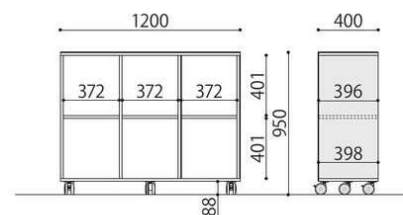

## SHE-04/W900mm

SHE-04 (NA)

SHE-04 (DBR)

SHE-04 (MAK)

シェルフ	価格(税抜)	サイズ(mm)	梱包才数	梱包重量
SHE-04	166,000円	W900×D400×H950	12.6才	33kg

仕様/天板: 抗ウイルスメラミン化粧板 エッジ: 共張り(抗ウイルス) 本体: 抗ウイルスメラミン化粧板 キャスター: φ75mm双輪ナイロンキャスター 入数: 1 ●キャスター: ストッパー付4個

## SHE-06/W1200mm

SHE-06 (NA)

SHE-06 (DBR)

SHE-06 (MAK)

シェルフ	価格(税抜)	サイズ(mm)	梱包才数	梱包重量
SHE-06	217,000円	W1200×D400×H950	16.7才	43kg

仕様/天板: 抗ウイルスメラミン化粧板 エッジ: 共張り(抗ウイルス) 本体: 抗ウイルスメラミン化粧板 キャスター: φ75mm双輪ナイロンキャスター 入数: 1 ●キャスター: ストッパー付4個、ストッパー無1個