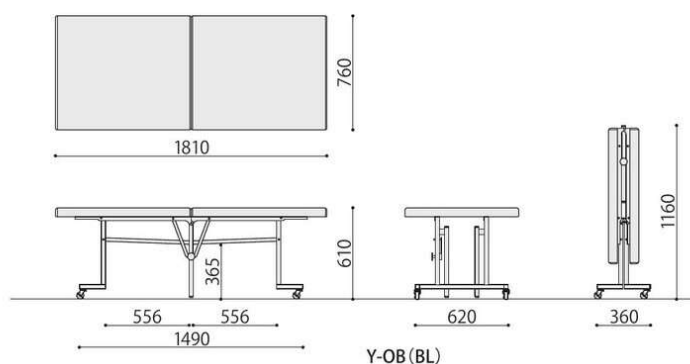

ソファベッド

背もたれを倒せば、簡易ベッドにもできる。
1台で腰掛とベッドになる2way ソファ。

■カラーサンプル

PK: ピンク

完組

ソファベッド	価格(税抜)	サイズ(mm)	梱包才数	梱包重量
ZSB-1650	148,000円	ソファ時:W1650×D815×H735 (SH380)	▲10.4才	▲34kg
ZSB-1800	188,000円	ソファ時:W1820×D815×H735 (SH380)	▲11.2才	▲37kg

仕様/本体:木枠 合成皮革張り(PVC) 脚:スチール 粉体塗装(ホワイト) 入数:1
●ベッド時:D870 ●リクライニング機能:4段階

診察台

ワンタッチで折り畳み可能な簡易的折り畳みベッド
キャスター付きで移動も可能。

Y-OB (BL)

Y-OB (GN)

折り畳み仕様

安全ロック

■カラーサンプル

BK: ブラック

BL: ブルー

GN: グリーン

IV: アイボリー

完成

折り畳みベッド	価格(税抜)	サイズ(mm)	梱包才数	梱包重量
Y-OB	193,000円	W1810×D760×H610	18.5才	▲30kg

仕様/座:合板 ウレタンフォーム+チップウレタン 合成皮革張り(PVC) フレーム:スチール 粉体塗装(アイボリー)
キャスター:ゴムキャスター(ストッパー付4個) 入数:1