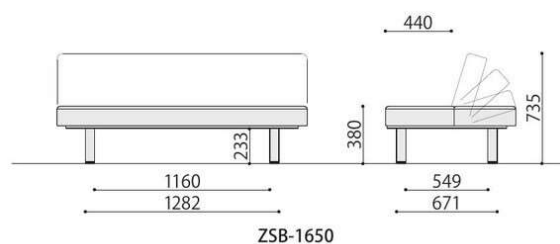

ソファベッド

背もたれを倒せば、簡易ベッドにもできる。
1台で腰掛とベッドになる2way ソファ。

■カラーサンプル

PK: ピンク

完組

ソファベッド	価格(税抜)	サイズ(mm)	梱包才数	梱包重量
ZSB-1650	148,000円	ソファ時:W1650×D815×H735 (SH380)	▲10.4才	▲34kg
ZSB-1800	188,000円	ソファ時:W1820×D815×H735 (SH380)	▲11.2才	▲37kg

仕様/本体:木枠 合成皮革張り(PVC) 脚:スチール 粉体塗装(ホワイト) 入数:1
●ベッド時:D870 ●リクライニング機能:4段階

診察台

ワンタッチで折り畳み可能な簡易的折り畳みベッド
キャスター付きで移動も可能。

Y-OB (BL)

Y-OB (GN)

折り畳み仕様

安全ロック

■カラーサンプル

BK: ブラック

BL: ブルー

GN: グリーン

IV: アイボリー

完成

折り畳みベッド	価格(税抜)	サイズ(mm)	梱包才数	梱包重量
Y-OB	193,000円	W1810×D760×H610	18.5才	▲30kg

仕様/座:合板 ウレタンフォーム+チップウレタン 合成皮革張り(PVC) フレーム:スチール 粉体塗装(アイボリー)
キャスター:ゴムキャスター(ストッパー付4個) 入数:1