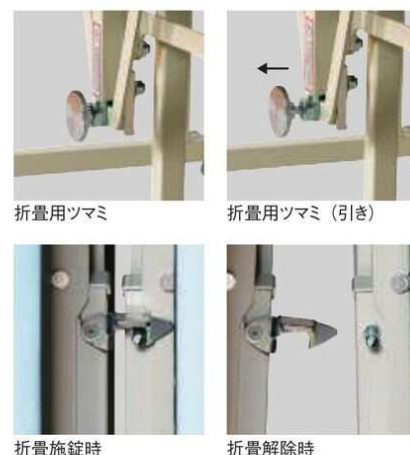

仕様/本体:木枠 合成皮革張り(PVC) 脚:スチール 粉体塗装(ホワイト) 入数:1
●ベッド時:D870 ●リクライニング機能:4段階

診察台

ワンタッチで折り畳み可能な簡易的折り畳みベッド
キャスター付きで移動も可能。

Y-OB (BL)

Y-OB (GN)

折り畳み仕様

安全ロック

■カラーサンプル