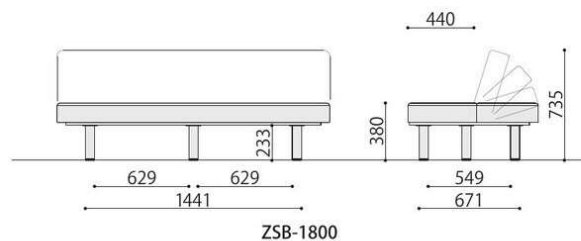

ソファベッド

背もたれを倒せば、簡易ベッドにもできる。
1台で腰掛とベッドになる2way ソファ。

■カラーサンプル

PK: ピンク

完組

ソファベッド	価格(税抜)	サイズ(mm)	梱包才数	梱包重量
ZSB-1650	148,000円	ソファ時:W1650×D815×H735 (SH380)	▲10.4才	▲34kg
ZSB-1800	188,000円	ソファ時:W1820×D815×H735 (SH380)	▲11.2才	▲37kg

仕様/本体:木枠 合成皮革張り(PVC) 脚:スチール 粉体塗装(ホワイト) 入数:1
●ベッド時:D870 ●リクライニング機能:4段階

診察台

ワンタッチで折り畳み可能な簡易的折り畳みベッド
キャスター付きで移動も可能。

Y-OB (BL)

Y-OB (GN)

折り畳み仕様

安全ロック

■カラーサンプル

BK: ブラック

BL: ブルー

GN: グリーン

IV: アイボリー

完成

折り畳みベッド	価格(税抜)	サイズ(mm)	梱包才数	梱包重量
Y-OB	193,000円	W1810×D760×H610	18.5才	▲30kg

仕様/座:合板 ウレタンフォーム+チップウレタン 合成皮革張り(PVC) フレーム:スチール 粉体塗装(アイボリー)
キャスター:ゴムキャスター(ストッパー付4個) 入数:1