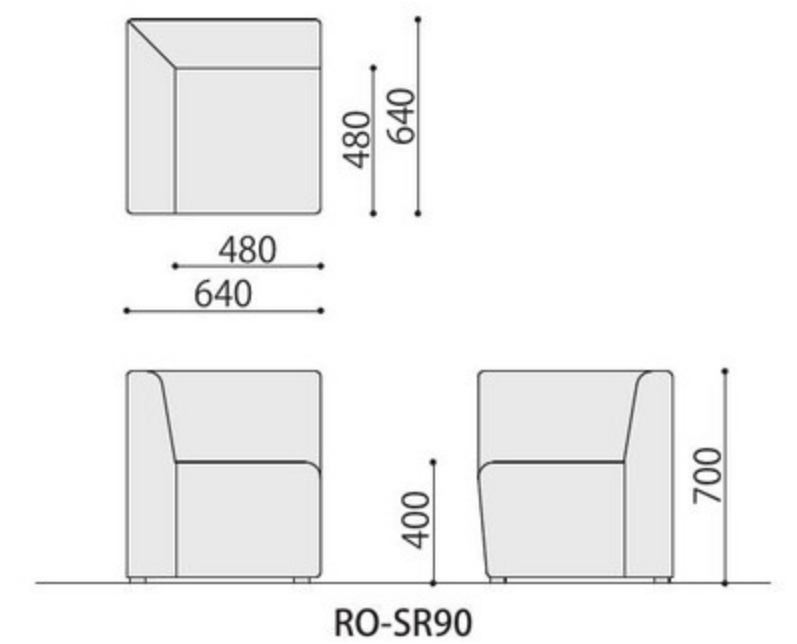

左端

RO-SL90 (BL)

中央

RO-SC90 (YE)

右端

RO-SR90 (BL)

RO-SC90

RO-SL90

RO-SR90

| 背付きコーナー | 張地 | 価格(税抜) | サイズ(mm) | 梱包才数 | 梱包重量 |
|---------|-----|----------|------------------------|-------|--------|
| RO-SL90 | レザー | 134,000円 | W640×D640×H700 (SH400) | 11.6才 | 20.4kg |
| RO-SL90 | 布 | 151,200円 | W640×D640×H700 (SH400) | 11.6才 | 20.4kg |
| RO-SC90 | レザー | 134,200円 | W640×D640×H700 (SH400) | 11.6才 | 20.4kg |
| RO-SC90 | 布 | 151,700円 | W640×D640×H700 (SH400) | 11.6才 | 20.4kg |
| RO-SR90 | レザー | 134,000円 | W640×D640×H700 (SH400) | 11.6才 | 20.4kg |
| RO-SR90 | 布 | 151,200円 | W640×D640×H700 (SH400) | 11.6才 | 20.4kg |

仕様/本体:木枠 入数:1 ●連結パーツ付

コーナー (外)

RO-SOR90 (GN)

RO-SOR90

コーナー (内)

RO-SIR90 (GN)

RO-SIR90

| 背付き 外アールコーナー | 張地 | 価格(税抜) | サイズ(mm) | 梱包才数 | 梱包重量 |
|-----------------|-----|----------|------------------------|-------|--------|
| RO-SOR90 | レザー | 162,000円 | W905×D640×H700 (SH400) | 16.3才 | 13.6kg |
| RO-SOR90 | 布 | 172,800円 | W905×D640×H700 (SH400) | 16.3才 | 13.6kg |

仕様/本体:木枠 入数:1 ●連結パーツ付

| 背付き 内アールコーナー | 張地 | 価格(税抜) | サイズ(mm) | 梱包才数 | 梱包重量 |
|-----------------|-----|----------|-------------------------|-------|--------|
| RO-SIR90 | レザー | 142,600円 | W1115×D685×H700 (SH400) | 21.3才 | 22.6kg |
| RO-SIR90 | 布 | 157,700円 | W1115×D685×H700 (SH400) | 21.3才 | 22.6kg |