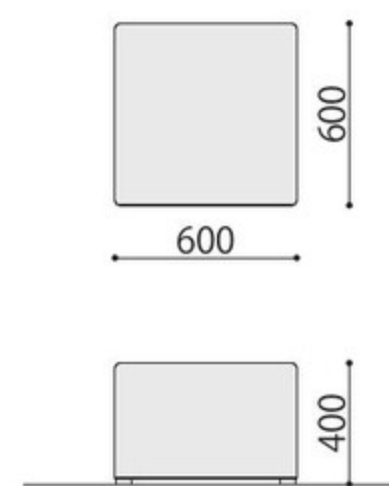

RO-SR90

| 背付きコーナー | 張地 | 価格(税抜) | サイズ(mm) | 梱包才数 | 梱包重量 |
|---------|-----|----------|------------------------|-------|--------|
| RO-SL90 | レザー | 134,000円 | W640×D640×H700 (SH400) | 11.6才 | 20.4kg |
| RO-SL90 | 布 | 151,200円 | W640×D640×H700 (SH400) | 11.6才 | 20.4kg |
| RO-SC90 | レザー | 134,200円 | W640×D640×H700 (SH400) | 11.6才 | 20.4kg |
| RO-SC90 | 布 | 151,700円 | W640×D640×H700 (SH400) | 11.6才 | 20.4kg |
| RO-SR90 | レザー | 134,000円 | W640×D640×H700 (SH400) | 11.6才 | 20.4kg |
| RO-SR90 | 布 | 151,200円 | W640×D640×H700 (SH400) | 11.6才 | 20.4kg |

仕様/本体:木枠 入数:1 ●連結パーツ付

コーナー (外)

RO-SOR90 (GN)

RO-SOR90

コーナー (内)

RO-SIR90 (GN)

RO-SIR90

| 背付き 外アールコーナー | 張地 | 価格(税抜) | サイズ(mm) | 梱包才数 | 梱包重量 |
|-----------------|-----|----------|------------------------|-------|--------|
| RO-SOR90 | レザー | 162,000円 | W905×D640×H700 (SH400) | 16.3才 | 13.6kg |
| RO-SOR90 | 布 | 172,800円 | W905×D640×H700 (SH400) | 16.3才 | 13.6kg |

仕様/本体:木枠 入数:1 ●連結パーツ付

| 背付き 内アールコーナー | 張地 | 価格(税抜) | サイズ(mm) | 梱包才数 | 梱包重量 |
|-----------------|-----|----------|-------------------------|-------|--------|
| RO-SIR90 | レザー | 142,600円 | W1115×D685×H700 (SH400) | 21.3才 | 22.6kg |
| RO-SIR90 | 布 | 157,700円 | W1115×D685×H700 (SH400) | 21.3才 | 22.6kg |

仕様/本体:木枠 入数:1 ●連結パーツ付

スツール

RO-N600 (BJ)

RO-N600

コーナースツール

RO-NR600 (IV)

RO-NR600

| スツール | 張地 | 価格(税抜) | サイズ(mm) | 梱包才数 | 梱包重量 |
|---------|-----|---------|----------------|------|--------|
| RO-N600 | レザー | 71,300円 | W600×D600×H400 | 6.0才 | 12.2kg |
| RO-N600 | 布 | 75,600円 | W600×D600×H400 | 6.0才 | 12.2kg |