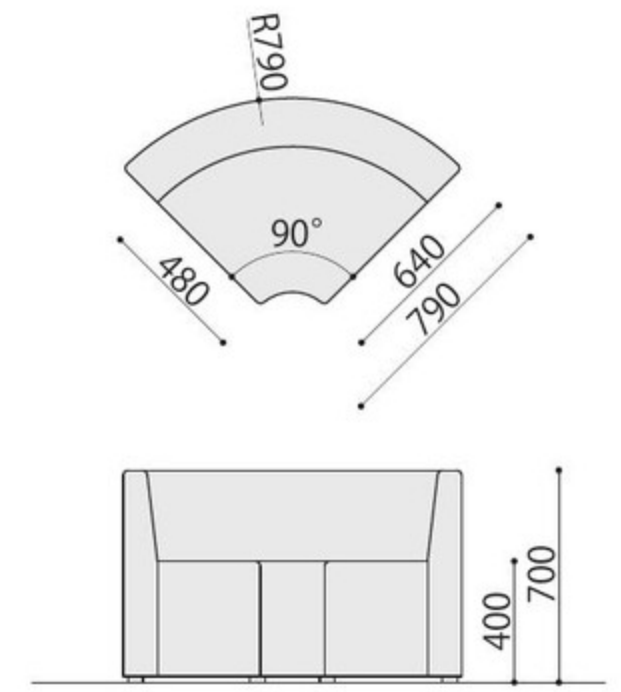

RO-SR90

| 背付きコーナー | 張地 | 価格(税抜) | サイズ(mm) | 梱包才数 | 梱包重量 |
|---------|-----|----------|------------------------|-------|--------|
| RO-SL90 | レザー | 134,000円 | W640×D640×H700 (SH400) | 11.6才 | 20.4kg |
| RO-SL90 | 布 | 151,200円 | W640×D640×H700 (SH400) | 11.6才 | 20.4kg |
| RO-SC90 | レザー | 134,200円 | W640×D640×H700 (SH400) | 11.6才 | 20.4kg |
| RO-SC90 | 布 | 151,700円 | W640×D640×H700 (SH400) | 11.6才 | 20.4kg |
| RO-SR90 | レザー | 134,000円 | W640×D640×H700 (SH400) | 11.6才 | 20.4kg |
| RO-SR90 | 布 | 151,200円 | W640×D640×H700 (SH400) | 11.6才 | 20.4kg |

仕様/本体:木枠 入数:1 ●連結パーツ付

コーナー (外)

RO-SOR90 (GN)

RO-SOR90

コーナー (内)

RO-SIR90 (GN)

RO-SIR90

| 背付き 外アールコーナー | 張地 | 価格(税抜) | サイズ(mm) | 梱包才数 | 梱包重量 |
|-----------------|-----|----------|------------------------|-------|--------|
| RO-SOR90 | レザー | 162,000円 | W905×D640×H700 (SH400) | 16.3才 | 13.6kg |
| RO-SOR90 | 布 | 172,800円 | W905×D640×H700 (SH400) | 16.3才 | 13.6kg |

仕様/本体:木枠 入数:1 ●連結パーツ付

| 背付き 内アールコーナー | 張地 | 価格(税抜) | サイズ(mm) | 梱包才数 | 梱包重量 |
|-----------------|-----|----------|-------------------------|-------|--------|
| RO-SIR90 | レザー | 142,600円 | W1115×D685×H700 (SH400) | 21.3才 | 22.6kg |
| RO-SIR90 | 布 | 157,700円 | W1115×D685×H700 (SH400) | 21.3才 | 22.6kg |

仕様/本体:木枠 入数:1 ●連結パーツ付

スツール

RO-N600 (BJ)

RO-N600

コーナースツール

RO-NR600 (IV)

RO-NR600

| スツール | 張地 | 価格(税抜) | サイズ(mm) | 梱包才数 | 梱包重量 |
|---------|-----|---------|----------------|------|--------|
| RO-N600 | レザー | 71,300円 | W600×D600×H400 | 6.0才 | 12.2kg |
| RO-N600 | 布 | 75,600円 | W600×D600×H400 | 6.0才 | 12.2kg |