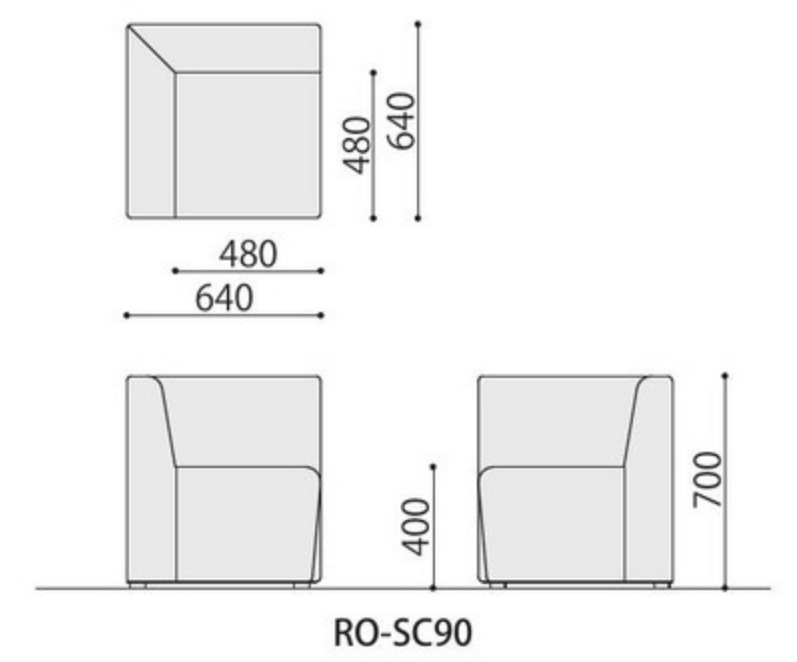

左端

RO-SL90 (BL)

中央

RO-SC90 (YE)

右端

RO-SR90 (BL)

RO-SC90

RO-SL90

RO-SR90

| 背付きコーナー | 張地 | 価格(税抜) | サイズ(mm) | 梱包才数 | 梱包重量 |
|---------|-----|----------|------------------------|-------|--------|
| RO-SL90 | レザー | 134,000円 | W640×D640×H700 (SH400) | 11.6才 | 20.4kg |
| RO-SL90 | 布 | 151,200円 | W640×D640×H700 (SH400) | 11.6才 | 20.4kg |
| RO-SC90 | レザー | 134,200円 | W640×D640×H700 (SH400) | 11.6才 | 20.4kg |
| RO-SC90 | 布 | 151,700円 | W640×D640×H700 (SH400) | 11.6才 | 20.4kg |
| RO-SR90 | レザー | 134,000円 | W640×D640×H700 (SH400) | 11.6才 | 20.4kg |
| RO-SR90 | 布 | 151,200円 | W640×D640×H700 (SH400) | 11.6才 | 20.4kg |

仕様/本体:木枠 入数:1 ●連結パーツ付

コーナー (外)

RO-SOR90 (GN)

RO-SOR90

コーナー (内)

RO-SIR90 (GN)

RO-SIR90

| 背付き 外アールコーナー | 張地 | 価格(税抜) | サイズ(mm) | 梱包才数 | 梱包重量 |
|-----------------|-----|----------|------------------------|-------|--------|
| RO-SOR90 | レザー | 162,000円 | W905×D640×H700 (SH400) | 16.3才 | 13.6kg |
| RO-SOR90 | 布 | 172,800円 | W905×D640×H700 (SH400) | 16.3才 | 13.6kg |

仕様/本体:木枠 入数:1 ●連結パーツ付

| 背付き 内アールコーナー | 張地 | 価格(税抜) | サイズ(mm) | 梱包才数 | 梱包重量 |
|-----------------|-----|----------|-------------------------|-------|--------|
| RO-SIR90 | レザー | 142,600円 | W1115×D685×H700 (SH400) | 21.3才 | 22.6kg |
| RO-SIR90 | 布 | 157,700円 | W1115×D685×H700 (SH400) | 21.3才 | 22.6kg |