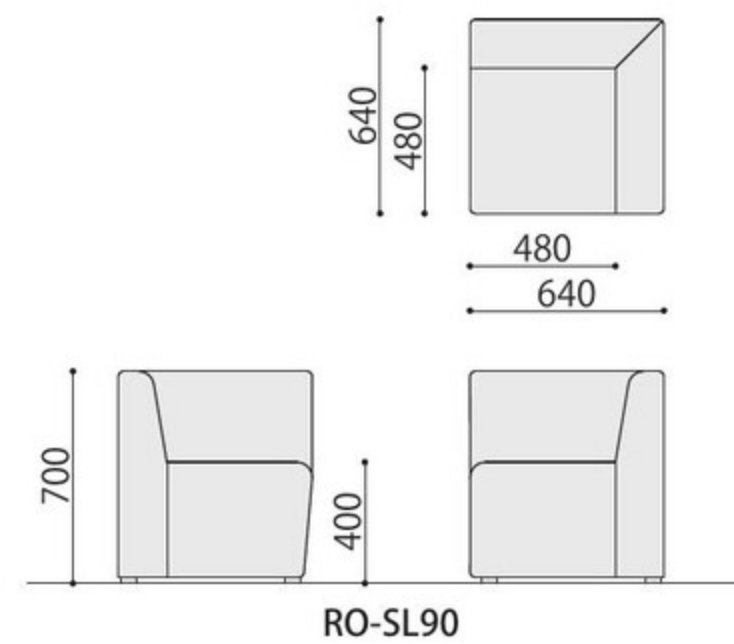

左端

RO-SL90 (BL)

中央

RO-SC90 (YE)

右端

RO-SR90 (BL)

RO-SC90

RO-SL90

RO-SR90

| 背付きコーナー | 張地 | 価格(税抜) | サイズ(mm) | 梱包才数 | 梱包重量 |
|---------|-----|----------|------------------------|-------|--------|
| RO-SL90 | レザー | 134,000円 | W640×D640×H700 (SH400) | 11.6才 | 20.4kg |
| RO-SL90 | 布 | 151,200円 | W640×D640×H700 (SH400) | 11.6才 | 20.4kg |
| RO-SC90 | レザー | 134,200円 | W640×D640×H700 (SH400) | 11.6才 | 20.4kg |
| RO-SC90 | 布 | 151,700円 | W640×D640×H700 (SH400) | 11.6才 | 20.4kg |
| RO-SR90 | レザー | 134,000円 | W640×D640×H700 (SH400) | 11.6才 | 20.4kg |
| RO-SR90 | 布 | 151,200円 | W640×D640×H700 (SH400) | 11.6才 | 20.4kg |

仕様/本体:木枠 入数:1 ●連結パーツ付

コーナー (外)

RO-SOR90 (GN)

RO-SOR90

コーナー (内)

RO-SIR90 (GN)

RO-SIR90

| 背付き 外アールコーナー | 張地 | 価格(税抜) | サイズ(mm) | 梱包才数 | 梱包重量 |
|-----------------|-----|----------|------------------------|-------|--------|
| RO-SOR90 | レザー | 162,000円 | W905×D640×H700 (SH400) | 16.3才 | 13.6kg |
| RO-SOR90 | 布 | 172,800円 | W905×D640×H700 (SH400) | 16.3才 | 13.6kg |

仕様/本体:木枠 入数:1 ●連結パーツ付

| 背付き 内アールコーナー | 張地 | 価格(税抜) | サイズ(mm) | 梱包才数 | 梱包重量 |
|-----------------|-----|----------|-------------------------|-------|--------|
| RO-SIR90 | レザー | 142,600円 | W1115×D685×H700 (SH400) | 21.3才 | 22.6kg |
| RO-SIR90 | 布 | 157,700円 | W1115×D685×H700 (SH400) | 21.3才 | 22.6kg |