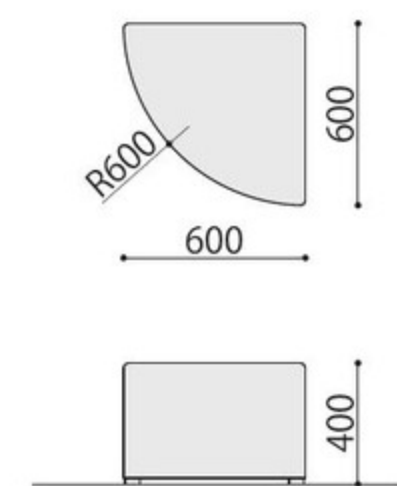

仕様/本体:木枠 入数:1 ●連結パーツ付

| 背付き 内アールコーナー | 張地 | 価格(税抜) | サイズ(mm) | 梱包才数 | 梱包重量 |
|-----------------|-----|----------|-------------------------|-------|--------|
| RO-SIR90 | レザー | 142,600円 | W1115×D685×H700 (SH400) | 21.3才 | 22.6kg |
| RO-SIR90 | 布 | 157,700円 | W1115×D685×H700 (SH400) | 21.3才 | 22.6kg |

仕様/本体:木枠 入数:1 ●連結パーツ付

スツール

RO-N600 (BJ)

RO-N600

コーナースツール

RO-NR600 (IV)

RO-NR600

| スツール | 張地 | 価格(税抜) | サイズ(mm) | 梱包才数 | 梱包重量 |
|---------|-----|---------|----------------|------|--------|
| RO-N600 | レザー | 71,300円 | W600×D600×H400 | 6.0才 | 12.2kg |
| RO-N600 | 布 | 75,600円 | W600×D600×H400 | 6.0才 | 12.2kg |

仕様/本体:木枠 入数:1 ●連結パーツ付

| コーナースツール | 張地 | 価格(税抜) | サイズ(mm) | 梱包才数 | 梱包重量 |
|----------|-----|---------|----------------|------|--------|
| RO-NR600 | レザー | 67,000円 | W600×D600×H400 | 6.0才 | 10.2kg |
| RO-NR600 | 布 | 70,200円 | W600×D600×H400 | 6.0才 | 10.2kg |