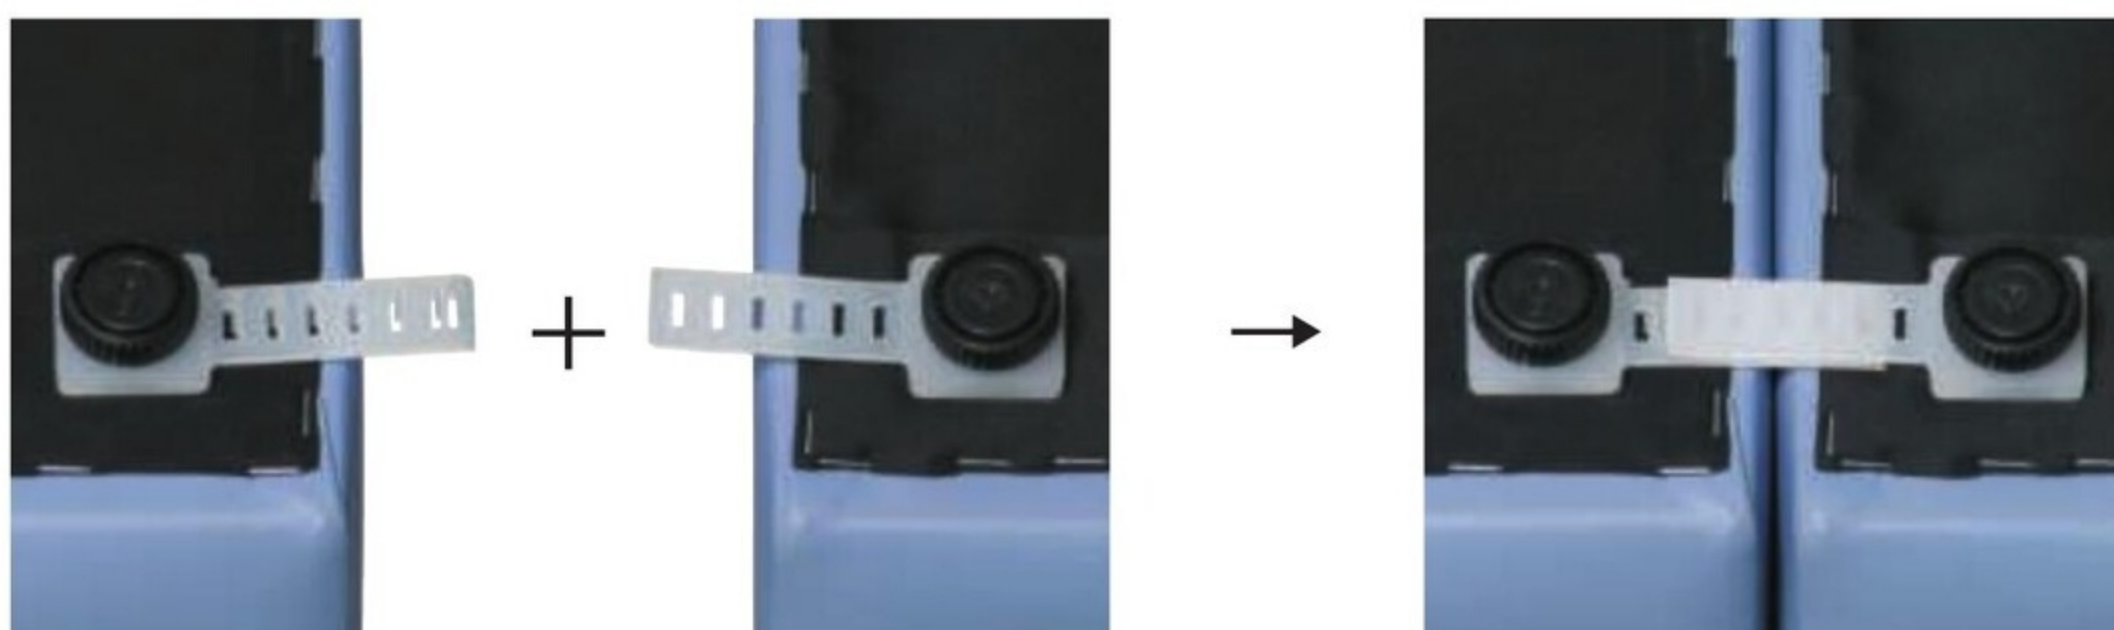

仕様/本体:木枠 入数:1 ●連結パーツ付

スツール

RO-N600 (BJ)

RO-N600

コーナースツール

RO-NR600 (IV)

RO-NR600

| スツール | 張地 | 価格(税抜) | サイズ(mm) | 梱包才数 | 梱包重量 |
|---------|-----|---------|----------------|------|--------|
| RO-N600 | レザー | 71,300円 | W600×D600×H400 | 6.0才 | 12.2kg |
| RO-N600 | 布 | 75,600円 | W600×D600×H400 | 6.0才 | 12.2kg |

仕様/本体:木枠 入数:1 ●連結パーツ付

連結

オス

メス

連結仕様

アジャスターに共締めする形で連結パーツを取り付けることでソファやスツールを連結することが可能です。