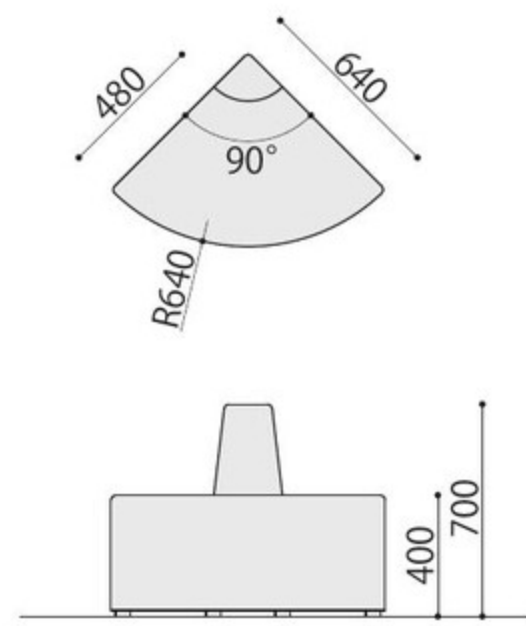

左端

RO-SL90 (BL)

中央

RO-SC90 (YE)

右端

RO-SR90 (BL)

RO-SC90

RO-SL90

RO-SR90

| 背付きコーナー | 張地 | 価格(税抜) | サイズ(mm) | 梱包才数 | 梱包重量 |
|---------|-----|----------|------------------------|-------|--------|
| RO-SL90 | レザー | 134,000円 | W640×D640×H700 (SH400) | 11.6才 | 20.4kg |
| RO-SL90 | 布 | 151,200円 | W640×D640×H700 (SH400) | 11.6才 | 20.4kg |
| RO-SC90 | レザー | 134,200円 | W640×D640×H700 (SH400) | 11.6才 | 20.4kg |
| RO-SC90 | 布 | 151,700円 | W640×D640×H700 (SH400) | 11.6才 | 20.4kg |
| RO-SR90 | レザー | 134,000円 | W640×D640×H700 (SH400) | 11.6才 | 20.4kg |
| RO-SR90 | 布 | 151,200円 | W640×D640×H700 (SH400) | 11.6才 | 20.4kg |

仕様/本体:木枠 入数:1 ●連結パーツ付

コーナー (外)

RO-SOR90 (GN)

RO-SOR90

コーナー (内)

RO-SIR90 (GN)

RO-SIR90

| 背付き 外アールコーナー | 張地 | 価格(税抜) | サイズ(mm) | 梱包才数 | 梱包重量 |
|-----------------|-----|----------|------------------------|-------|--------|
| RO-SOR90 | レザー | 162,000円 | W905×D640×H700 (SH400) | 16.3才 | 13.6kg |
| RO-SOR90 | 布 | 172,800円 | W905×D640×H700 (SH400) | 16.3才 | 13.6kg |

仕様/本体:木枠 入数:1 ●連結パーツ付

| 背付き 内アールコーナー | 張地 | 価格(税抜) | サイズ(mm) | 梱包才数 | 梱包重量 |
|-----------------|-----|----------|-------------------------|-------|--------|
| RO-SIR90 | レザー | 142,600円 | W1115×D685×H700 (SH400) | 21.3才 | 22.6kg |
| RO-SIR90 | 布 | 157,700円 | W1115×D685×H700 (SH400) | 21.3才 | 22.6kg |