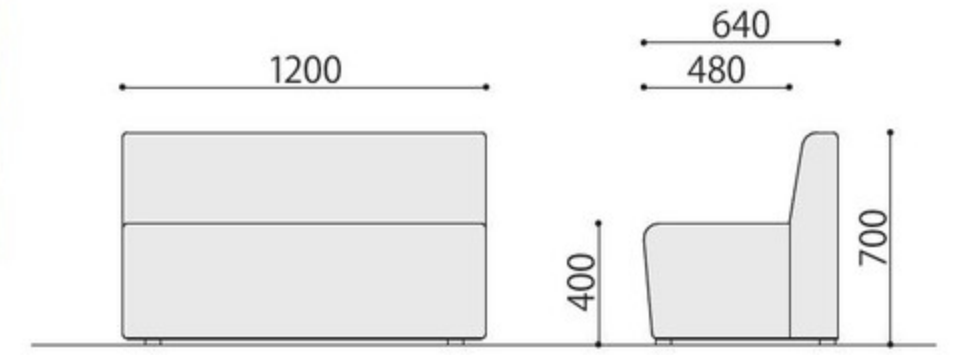

## ROシリーズ

待合スペースに合わせてレイアウトが可能です。

RO-S600 (BL)

RO-S600

背付きストレート	張地	価格(税抜)	サイズ(mm)	梱包才数	梱包重量
RO-S600	レザー	87,500円	W600×D640×H700 (SH400)	10.9才	14.6kg
RO-S600	布	97,200円	W600×D640×H700 (SH400)	10.9才	14.6kg

仕様/本体:木枠 入数:1 ●連結パーツ付

RO-S1200 (OR)

RO-S1200

背付きストレート	張地	価格(税抜)	サイズ(mm)	梱包才数	梱包重量
RO-S1200	レザー	163,100円	W1200×D640×H700 (SH400)	▲21.5才	26kg
RO-S1200	布	175,000円	W1200×D640×H700 (SH400)	▲21.5才	26kg

仕様/本体:木枠 入数:1 ●連結パーツ付

RO-S1800 (IV)

背付きストレート	張地	価格(税抜)	サイズ(mm)	梱包才数	梱包重量
RO-S1800	レザー	230,100円	W1800×D640×H700 (SH400)	▲32.0才	▲35.8kg
RO-S1800	布	256,000円	W1800×D640×H700 (SH400)	▲32.0才	▲35.8kg

仕様/本体:木枠 入数:1 ●連結パーツ付

RO-S1800 (YE)

RO-S1800