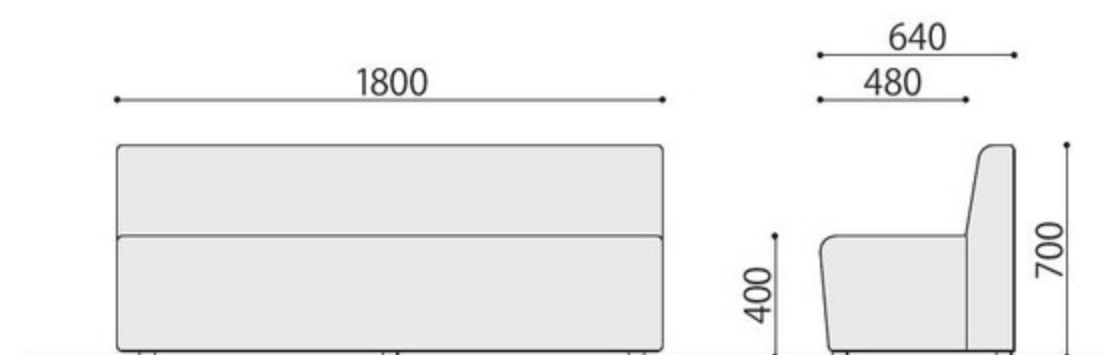

## ROシリーズ

待合スペースに合わせてレイアウトが可能です。

RO-S600 (BL)

RO-S600

背付きストレート	張地	価格(税抜)	サイズ(mm)	梱包才数	梱包重量
RO-S600	レザー	87,500円	W600×D640×H700 (SH400)	10.9才	14.6kg
RO-S600	布	97,200円	W600×D640×H700 (SH400)	10.9才	14.6kg

仕様/本体:木枠 入数:1 ●連結パーツ付

RO-S1200 (OR)

RO-S1200

背付きストレート	張地	価格(税抜)	サイズ(mm)	梱包才数	梱包重量
RO-S1200	レザー	163,100円	W1200×D640×H700 (SH400)	▲21.5才	26kg
RO-S1200	布	175,000円	W1200×D640×H700 (SH400)	▲21.5才	26kg

仕様/本体:木枠 入数:1 ●連結パーツ付

RO-S1800 (IV)

背付きストレート	張地	価格(税抜)	サイズ(mm)	梱包才数	梱包重量
RO-S1800	レザー	230,100円	W1800×D640×H700 (SH400)	▲32.0才	▲35.8kg
RO-S1800	布	256,000円	W1800×D640×H700 (SH400)	▲32.0才	▲35.8kg

仕様/本体:木枠 入数:1 ●連結パーツ付

RO-S1800 (YE)

RO-S1800