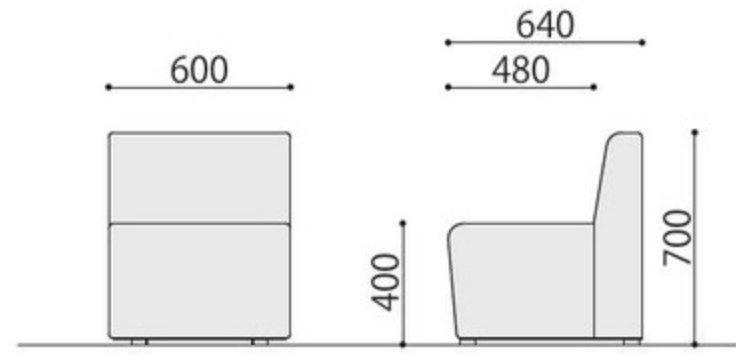

## ROシリーズ

待合スペースに合わせてレイアウトが可能です。

RO-S600 (BL)

RO-S600

背付きストレート	張地	価格(税抜)	サイズ(mm)	梱包才数	梱包重量
RO-S600	レザー	87,500円	W600×D640×H700 (SH400)	10.9才	14.6kg
RO-S600	布	97,200円	W600×D640×H700 (SH400)	10.9才	14.6kg

仕様/本体:木枠 入数:1 ●連結パーツ付

RO-S1200 (OR)

RO-S1200

背付きストレート	張地	価格(税抜)	サイズ(mm)	梱包才数	梱包重量
RO-S1200	レザー	163,100円	W1200×D640×H700 (SH400)	▲21.5才	26kg
RO-S1200	布	175,000円	W1200×D640×H700 (SH400)	▲21.5才	26kg

仕様/本体:木枠 入数:1 ●連結パーツ付

RO-S1800 (IV)

背付きストレート	張地	価格(税抜)	サイズ(mm)	梱包才数	梱包重量
RO-S1800	レザー	230,100円	W1800×D640×H700 (SH400)	▲32.0才	▲35.8kg
RO-S1800	布	256,000円	W1800×D640×H700 (SH400)	▲32.0才	▲35.8kg

仕様/本体:木枠 入数:1 ●連結パーツ付

RO-S1800 (YE)

RO-S1800