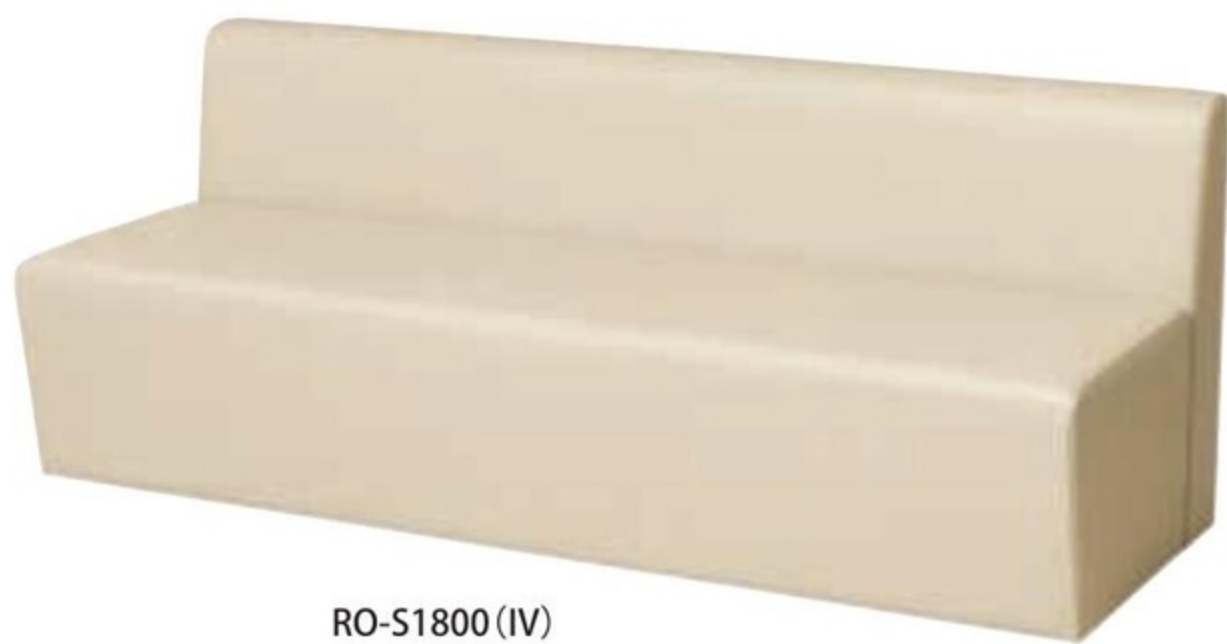

## ROシリーズ

待合スペースに合わせてレイアウトが可能です。

RO-S600 (BL)

RO-S600

背付きストレート	張地	価格(税抜)	サイズ(mm)	梱包才数	梱包重量
RO-S600	レザー	87,500円	W600×D640×H700 (SH400)	10.9才	14.6kg
RO-S600	布	97,200円	W600×D640×H700 (SH400)	10.9才	14.6kg

仕様/本体:木枠 入数:1 ●連結パーツ付

RO-S1200 (OR)

RO-S1200

背付きストレート	張地	価格(税抜)	サイズ(mm)	梱包才数	梱包重量
RO-S1200	レザー	163,100円	W1200×D640×H700 (SH400)	▲21.5才	26kg
RO-S1200	布	175,000円	W1200×D640×H700 (SH400)	▲21.5才	26kg

仕様/本体:木枠 入数:1 ●連結パーツ付

RO-S1800 (IV)

背付きストレート	張地	価格(税抜)	サイズ(mm)	梱包才数	梱包重量
RO-S1800	レザー	230,100円	W1800×D640×H700 (SH400)	▲32.0才	▲35.8kg
RO-S1800	布	256,000円	W1800×D640×H700 (SH400)	▲32.0才	▲35.8kg

仕様/本体:木枠 入数:1 ●連結パーツ付

RO-S1800 (YE)

RO-S1800