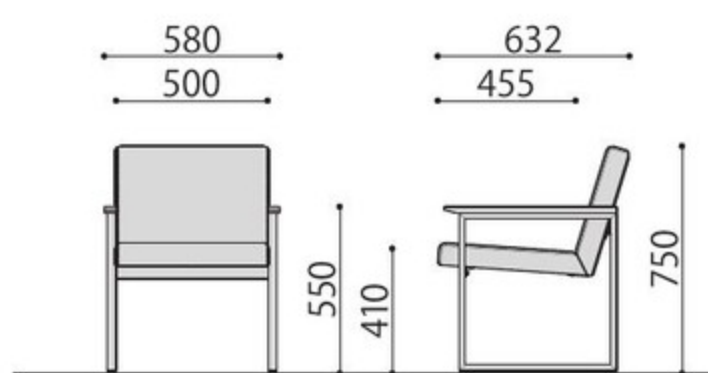

## KOT

応接シーンだけでなくエントランスの待合スペースにも最適。

KOT-580 (BK)

KOT-580 (CGR)

KOT-1080 (BK)

KOT-1080 (CGR)

KOT-580

KOT-1080

完成

■ カラーサンプル

応接イス	価格(税抜)	サイズ(mm)	梱包才数	梱包重量
KOT-1080	160,000円	W1080×D630×H750 (SH410)	▲24.1才	23kg
KOT-580	113,000円	W580×D630×H750 (SH410)	12.7才	14.3kg

仕様/背・座:合板 合成皮革 (PVC) 脚:スチール (20×30mm) クロームメッキ 肘:MDF (表面突板貼り) ウレタン塗装  
 入数:1