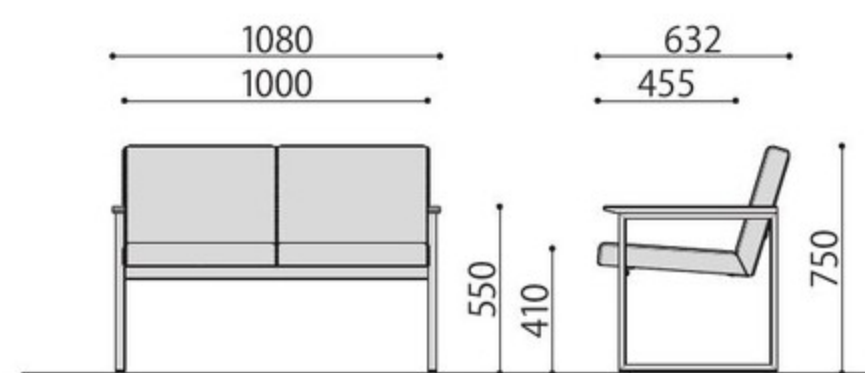

## KOT

応接シーンだけでなくエントランスの待合スペースにも最適。

KOT-580 (BK)

KOT-580 (CGR)

KOT-1080 (BK)

KOT-1080 (CGR)

KOT-580

KOT-1080

完成

■ カラーサンプル

応接イス	価格(税抜)	サイズ(mm)	梱包才数	梱包重量
KOT-1080	160,000円	W1080×D630×H750 (SH410)	▲24.1才	23kg
KOT-580	113,000円	W580×D630×H750 (SH410)	12.7才	14.3kg

仕様/背・座:合板 合成皮革 (PVC) 脚:スチール (20×30mm) クロームメッキ 肘:MDF (表面突板貼り) ウレタン塗装  
 入数:1