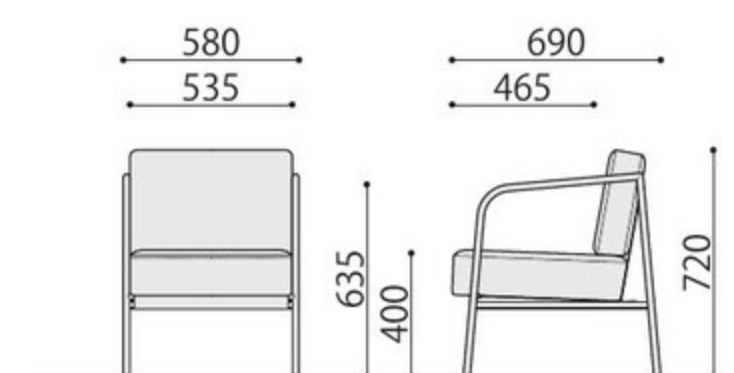

## LKC

様々なシーンに使用できるラウンジチェア。  
背と座にはアクセントとしてダブルステッチで縫製されています。

LKC-580 (BR)

LKC-580 (IV)

LKC-580 (LGR)

背面仕様

ダブルステッチ縫製  
デザインのアクセントとして、ブラック色のダブルステッチで縫製しています。

完成

ラウンジチェア	価格(税抜)	サイズ(mm)	梱包才数	梱包重量
LKC-580	117,500円	W580×D690×H720 (SH400)	12.5才	12kg

仕様/背・座:キャンバスクッション布張り 脚:スチール(φ22.2mm) 粉体塗装(ダークグレー) 入数:1  
●ダブルステッチ付

LKC-580