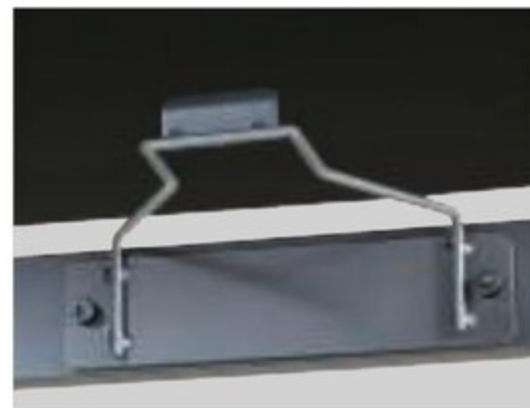

抗ウイルス 食堂用テーブル

チェア
ALES-T-NA
P.132

SIK-1875VA(NA)

チェア
MK-480(WH)
P.123

SIK-1875VM(NA)

SIK-V ALES用フック付

ALES 用フック

ALES 設置