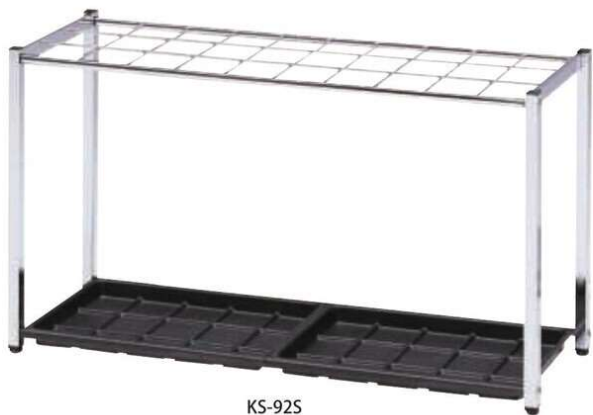

ステンレス 傘立て

KS-27S

傘立て	価格(税抜)	サイズ(mm)	梱包才数	梱包重量
KS-27S	49,000円	W270×D300×H500	0.5才	3kg

仕様/本体:ステンレス(□22mm)ヘアライン仕上げ 傘枠:ステンレス 差込口:W65×D80mm×9個 受皿:樹脂成型品(ブラック) 入数:1 ●9本収納 受皿枚数:(小)1枚 ●受皿(大)(小)のみの注文も対応致します。詳細はお問合わせ下さい。

KS-48S

傘立て	価格(税抜)	サイズ(mm)	梱包才数	梱包重量
KS-48S	56,200円	W485×D300×H500	0.6才	4kg

仕様/本体:ステンレス(□22mm)ヘアライン仕上げ 傘枠:ステンレス 差込口:W80×D80mm×15個 受皿:樹脂成型品(ブラック) 入数:1 ●15本収納 受皿枚数:(大)1枚 ●受皿(大)(小)のみの注文も対応致します。詳細はお問合わせ下さい。

KS-92S

KS-92S

KS-102S

傘立て	価格(税抜)	サイズ(mm)	梱包才数	梱包重量
KS-92S	68,000円	W920×D300×H500	0.9才	5kg
KS-102S	91,000円	W1360×D300×H500	1.5才	7.1kg

仕様/本体:ステンレス(□22mm)ヘアライン仕上げ 傘枠:ステンレス 差込口:KS-92S/W80×D80mm×30個、KS-102S/W65×D80mm×45個 受皿:樹脂成型品(ブラック) 入数:1 ●KS-92S:30本収納、KS-102S:45本収納 ●受皿枚数:KS-92S(大)2枚、KS-102S(大)3枚 ●受皿(大)(小)のみの注文も対応致します。詳細はお問合わせ下さい。

スチール(本体)/ステンレス(傘枠)傘立て

K-27S

K-48S

K-92S

K-102S

傘立て	価格(税抜)	サイズ(mm)	梱包才数	梱包重量
K-27S	21,600円	W270×D300×H500	0.5才	3kg
K-48S	26,000円	W485×D300×H500	0.6才	4kg

仕様/本体:スチール(□22mm)粉体塗装(ブラック) 傘枠:ステンレス 差込口:W65×D80mm×9個・差込口:W80×D80mm×15個 受皿:樹脂成型品(ブラック) 入数:1 ●K-27S:9本収納、K-48S:15本収納 ●受皿枚数:K-27S(小)1枚、K-48S(大)1枚 ●受皿(大)(小)のみの注文も対応致します。詳細はお問合わせ下さい。