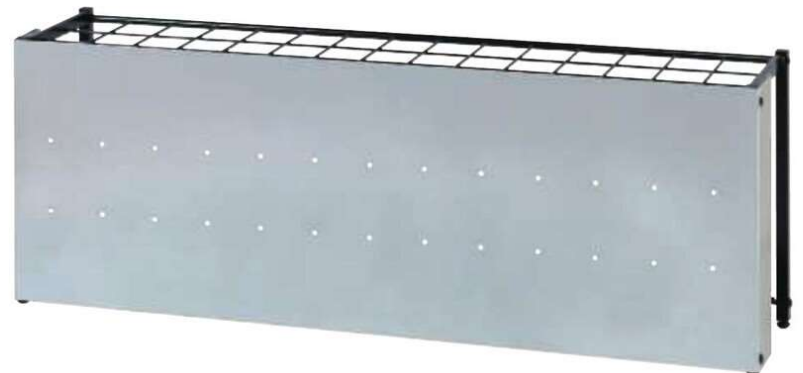

傘立て

K-102S, KVO102(SV)

スチール  
傘立て

K-27T

傘立て	価格(税抜)	サイズ(mm)	梱包才数	梱包重量
K-27T	18,900円	W270×D300×H500	0.5才	3kg

仕様/本体:スチール(□22mm) 粉体塗装(ブラック) 傘枠:スチール 粉体塗装(ブラック) 差込口:W65×D80mm×9個 受皿:樹脂成型品(ブラック) 入数:1 ●9本収納 受皿枚数:(小)1枚 ●受皿(大)(小)のみの注文も対応致します。詳細はお問合わせ下さい。

K-102T

傘立て	価格(税抜)	サイズ(mm)	梱包才数	梱包重量
K-102T	29,200円	W1360×D300×H500	1.5才	7.1kg

仕様/本体:スチール(□22mm) 粉体塗装(ブラック) 傘枠:スチール 粉体塗装(ブラック) 差込口:W65×D80mm×45個 受皿:樹脂成型品(ブラック) 入数:1 ●45本収納 受皿枚数:(大)3枚 ●受皿(大)(小)のみの注文も対応致します。詳細はお問合わせ下さい。

傘立カバー

KVO48(SV)+K-48T

傘立てオプションカバー	価格(税抜)	サイズ(mm)	梱包才数	梱包重量
KVO27	9,000円	W267×D110×H485	0.6才	3.8kg
KVO48	12,300円	W482×D110×H485	1.1才	5.6kg

仕様/本体:スチール メラミン焼付塗装 入数:1 ●KVO27(SV):KS-27, K-27S, K-27Tに対応 ●KVO48(SV):KS-48, K-48S, K-48Tに対応

KVO102(SV)+K-102T

傘立てオプションカバー	価格(税抜)	サイズ(mm)	梱包才数	梱包重量
KVO92	18,200円	W917×D110×H485	2.1才	7.6kg
KVO102	20,500円	W1357×D110×H485	3.0才	8.6kg

仕様/本体:スチール メラミン焼付塗装 入数:1 ●KVO92(SV):K-92S, KS-92S, K-92Tに対応 ●KVO102(SV):KS-102, K-102S, K-102Tに対応