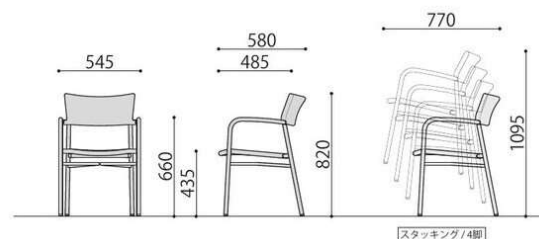

アルミアームチェア	価格(税抜)	サイズ(mm)	梱包才数	梱包重量
AL-W53AC	29,400円	W545×D580×H820 (SH435)	17.5才	15kg

仕様／フレーム:アルミ 粉体塗装 背・座:PEコード 入数:4 ●屋外使用可能 ●スタッキング可能(4脚まで)