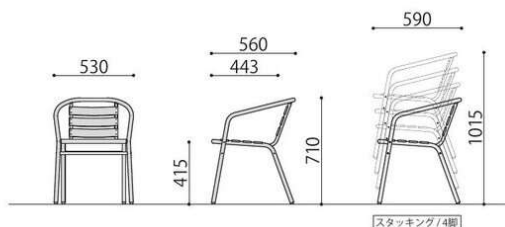

| アルミフォールディング<br>テーブル | 価格(税抜)  | サイズ(mm)   | 梱包才数  | 梱包重量 |
|---------------------|---------|-----------|-------|------|
| AL-F90RT            | 60,000円 | φ900×H725 | 10.5才 | 11kg |

仕様／天板:アルミ 粉体塗装 フレーム:アルミ アルマイト・フレーム:アルミ 粉体塗装 入数:1  
 ●折畳時サイズ:W900×D255×H1135 ●屋外使用可能

## AL-W53AC

AL-W53AC (BR)

**PEコードの編込成型**  
 背と座は、平らなポリエチレンコードを編み込んで成型しており、座った際は体に  
 なじみも良く、見た目もスタイリッシュ。

| アルミアームチェア | 価格(税抜)  | サイズ(mm)                | 梱包才数  | 梱包重量 |
|-----------|---------|------------------------|-------|------|
| AL-53AC   | 24,000円 | W530×D560×H710 (SH415) | 14.0才 | 15kg |

仕様／フレーム:アルミ アルマイト(φ25.4mm) 背・座:アルミ アルマイト 入数:4 ●屋外使用可能  
 ●スタッキング可能(4脚まで)

| アルミアームチェア | 価格(税抜)  | サイズ(mm)                | 梱包才数  | 梱包重量 |
|-----------|---------|------------------------|-------|------|
| AL-W53AC  | 29,400円 | W545×D580×H820 (SH435) | 17.5才 | 15kg |