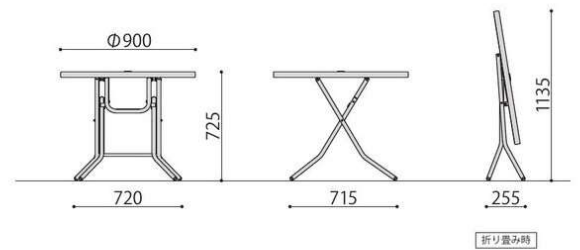

## AL-F

AL-F90RT (BR)

AL-F90RT (AL)

**折畳んでも自立します。**  
 テーブルは折畳みが可能。  
 折畳み時も自立するので、  
 収納にも手間を取りません。  
 折り畳みサイズ  
 W900×D255×H1135mm

**パラソル穴付き**  
 AL-F90RTの天板には、パラソル穴が付いています。  
 (パラソル穴：φ45mm、32mm)  
 ※パラソルをご使用になる際は、必ずパラソルスタンドを  
 使用してください。転倒する恐れがあります。

| アルミフォールディング<br>テーブル | 価格(税抜)  | サイズ(mm)   | 梱包才数  | 梱包重量 |
|---------------------|---------|-----------|-------|------|
| AL-F90RT            | 60,000円 | φ900×H725 | 10.5才 | 11kg |

仕様／天板:アルミ 粉体塗装 フレーム:アルミ アルマイト・フレーム:アルミ 粉体塗装 入数:1  
 ●折畳時サイズ:W900×D255×H1135 ●屋外使用可能

## AL-W53AC

AL-W53AC (BR)

**PEコードの編込成型**  
 背と座は、平らなポリエチレンコードを編み込んで成型しており、座った際は体に  
 なじみも良く、見た目もスタイリッシュ。

| アルミアームチェア | 価格(税抜)  | サイズ(mm)                | 梱包才数  | 梱包重量 |
|-----------|---------|------------------------|-------|------|
| AL-53AC   | 24,000円 | W530×D560×H710 (SH415) | 14.0才 | 15kg |

仕様／フレーム:アルミ アルマイト(φ25.4mm) 背・座:アルミ アルマイト 入数:4 ●屋外使用可能  
 ●スタッキング可能(4脚まで)

| アルミアームチェア | 価格(税抜)  | サイズ(mm)                | 梱包才数  | 梱包重量 |
|-----------|---------|------------------------|-------|------|
| AL-W53AC  | 29,400円 | W545×D580×H820 (SH435) | 17.5才 | 15kg |