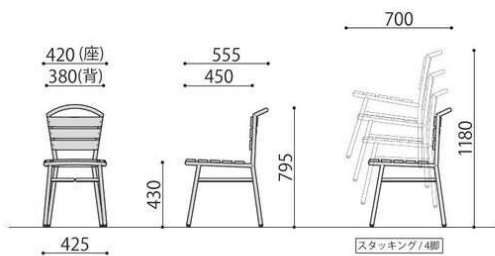

アルミチェア・テーブル

AL-P

AL-P40C

AL-P53AC

AL-P60RT

木目柄の樹脂成型品を使用
木目調の樹脂成型品を使用しているため、見た目は天然木のような印象。雨にも強いので、屋外での使用に最適です。

完成

アルミチェア	価格(税抜)	サイズ(mm)	梱包才数	梱包重量
AL-P40C	28,300円	W425×D555×H795 (SH430)	15.0才	16kg

仕様/背・座:樹脂成型品 フレーム:アルミ アルマイト 入数:4 ●屋外使用可能 ●スタッキング可能(4脚まで)

完成

アルミアームチェア	価格(税抜)	サイズ(mm)	梱包才数	梱包重量
AL-P53AC	30,400円	W550×D560×H715 (SH430)	14.0才	15kg

仕様/背・座:樹脂成型品 フレーム:アルミ アルマイト 入数:4 ●屋外使用可能 ●スタッキング可能(4脚まで)

組立

アルミテーブル	価格(税抜)	サイズ(mm)	梱包才数	梱包重量
AL-P60RT	35,700円	φ600×H725	1.8才	8kg

仕様/天板:樹脂成型品 支柱:アルミ アルマイト(φ60mm) 脚:アルミダイカスト 入数:1 ●屋外使用可能

AL-P40C

AL-P53AC

AL-P60RT