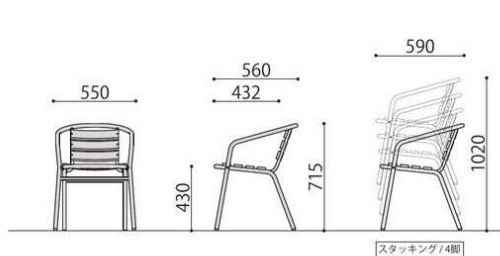

アルミチェア・テーブル

AL-P

AL-P40C

AL-P53AC

AL-P60RT

木目柄の樹脂成型品を使用
木目調の樹脂成型品を使用しているため、見た目は天然木のような印象。雨にも強いので、屋外での使用に最適です。

完成

アルミチェア	価格(税抜)	サイズ(mm)	梱包才数	梱包重量
AL-P40C	28,300円	W425×D555×H795 (SH430)	15.0才	16kg

仕様/背・座:樹脂成型品 フレーム:アルミ アルマイト 入数:4 ●屋外使用可能 ●スタッキング可能(4脚まで)

完成

アルミアームチェア	価格(税抜)	サイズ(mm)	梱包才数	梱包重量
AL-P53AC	30,400円	W550×D560×H715 (SH430)	14.0才	15kg

仕様/背・座:樹脂成型品 フレーム:アルミ アルマイト 入数:4 ●屋外使用可能 ●スタッキング可能(4脚まで)

組立

アルミテーブル	価格(税抜)	サイズ(mm)	梱包才数	梱包重量
AL-P60RT	35,700円	φ600×H725	1.8才	8kg

仕様/天板:樹脂成型品 支柱:アルミ アルマイト(φ60mm) 脚:アルミダイカスト 入数:1 ●屋外使用可能

AL-P40C

AL-P53AC

AL-P60RT