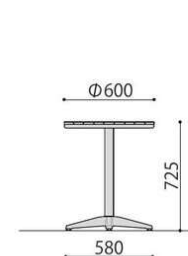

仕様/背・座:樹脂成型品 フレーム:アルミ アルマイト 入数:4 ●屋外使用可能 ●スタッキング可能(4脚まで)

完成

アルミアームチェア	価格(税抜)	サイズ(mm)	梱包才数	梱包重量
AL-P53AC	30,400円	W550×D560×H715 (SH430)	14.0才	15kg

仕様/背・座:樹脂成型品 フレーム:アルミ アルマイト 入数:4 ●屋外使用可能 ●スタッキング可能(4脚まで)

組立

アルミテーブル	価格(税抜)	サイズ(mm)	梱包才数	梱包重量
AL-P60RT	35,700円	φ600×H725	1.8才	8kg

仕様/天板:樹脂成型品 支柱:アルミ アルマイト(φ60mm) 脚:アルミダイカスト 入数:1 ●屋外使用可能

AL-P40C

AL-P53AC

AL-P60RT