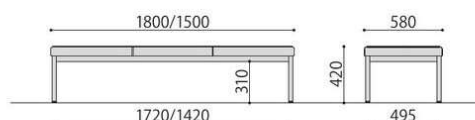

## ■カラーサンプル (LZ・LZS)

BL: ブルー

GN: グリーン

IV: アイボリー

PK: ピンク

BK: ブラック

NEW

ロビーチェア	価格(税抜)	サイズ(mm)	梱包才数	梱包重量
LZS-1500	110,000円	W1500×D580×H640 (SH420)	15.2才	26kg
LZS-1800	122,000円	W1800×D580×H640 (SH420)	^19.1才	28kg
LZ-1500	68,000円	W1500×D580×H420	7.5才	20kg
LZ-1800	80,000円	W1800×D580×H420	^9.0才	22kg

仕様/座:木枠 合成皮革 (PVC) 脚:スチール (□31mm) 粉体塗装 (シルバー) 入数:1

背付  
ZZW-1800/1500 LZS-1800/1500

背無  
ZZ-1800/1500 LZ-1800/1500

SOCIA  
チェア  
デスク・収納  
パーティション  
テーブル  
レセプション  
ロビー  
エクステリア  
アクセサリ  
木工  
福祉  
幼児  
レンタル・リース