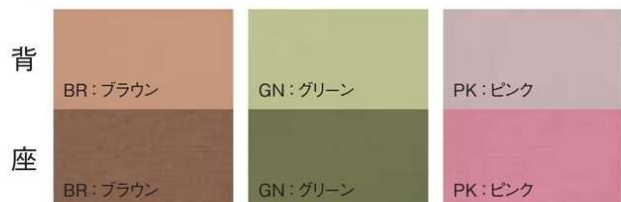

# ZZW・ZZ

同系色 2 トーンカラーのロビーベンチ  
張地の機能も豊富で、光沢感のある 2 トーンカラーのロビーベンチ。

ZZW-1800 (GN)

ZZW-1800 (PK)

ZZW-1500 (BR)

## ■カラーサンプル (ZZW)

ロビーチェア	価格(税抜)	サイズ(mm)	梱包才数	梱包重量
ZZW-1500	118,000円	W1500×D580×H640 (SH420)	15.2才	26kg
ZZW-1800	133,000円	W1800×D580×H640 (SH420)	^19.1才	28kg

仕様/座:木枠 合成皮革 (PVC) 脚:スチール (□31mm) 粉体塗装 (シルバー) 入数:1