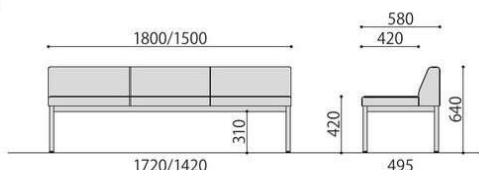

## ■カラーサンプル (LZ・LZS)

BL: ブルー

GN: グリーン

IV: アイボリー

PK: ピンク

BK: ブラック

NEW

ロビーチェア	価格(税抜)	サイズ(mm)	梱包才数	梱包重量
LZS-1500	110,000円	W1500×D580×H640 (SH420)	15.2才	26kg
LZS-1800	122,000円	W1800×D580×H640 (SH420)	^19.1才	28kg
LZ-1500	68,000円	W1500×D580×H420	7.5才	20kg
LZ-1800	80,000円	W1800×D580×H420	^9.0才	22kg

仕様/座:木枠 合成皮革 (PVC) 脚:スチール (□31mm) 粉体塗装 (シルバー) 入数:1

背付  
ZZW-1800/1500 LZS-1800/1500

背無  
ZZ-1800/1500 LZ-1800/1500

SOCIA  
チェア  
デスク・収納  
パーティション  
テーブル  
レセプション  
ロビー  
エクステリア  
アクセサリ  
木工  
福祉  
幼児  
レンタル・リース