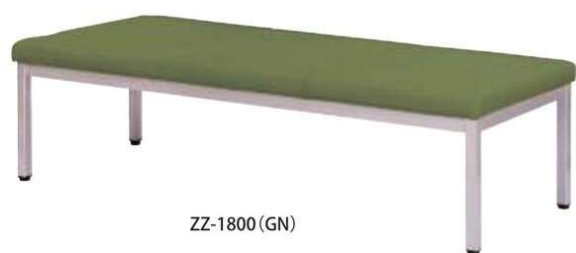

# ZZW・ZZ

同系色 2 トーンカラーのロビーベンチ  
張地の機能も豊富で、光沢感のある 2 トーンカラーのロビーベンチ。

ZZW-1800 (GN)

ZZW-1800 (PK)

ZZW-1500 (BR)

## ■カラーサンプル (ZZW)

ロビーチェア	価格(税抜)	サイズ(mm)	梱包才数	梱包重量
ZZW-1500	118,000円	W1500×D580×H640 (SH420)	15.2才	26kg
ZZW-1800	133,000円	W1800×D580×H640 (SH420)	^19.1才	28kg

仕様/座:木枠 合成皮革 (PVC) 脚:スチール (□31mm) 粉体塗装 (シルバー) 入数:1

## ■カラーサンプル (ZZ)

ロビーチェア背無し	価格(税抜)	サイズ(mm)	梱包才数	梱包重量
ZZ-1500	75,000円	W1500×D580×H420	7.5才	20kg
ZZ-1800	86,000円	W1800×D580×H420	^9.0才	22kg

仕様/座:木枠 合成皮革 (PVC) 脚:スチール (□31mm) 粉体塗装 (シルバー) 入数:1

仕様/座:木枠 合成皮革 (PVC) 脚:スチール (□31mm) 粉体塗装 (シルバー) 入数:1

背付  
ZZW-1800/1500 LZS-1800/1500

背無  
ZZ-1800/1500 LZ-1800/1500

SOCIA  
チェア  
デスク・収納  
パーティション  
テーブル  
レセプション  
ロビー  
エクステリア  
アクセサリ  
木工  
福祉  
幼児  
レンタル・リース