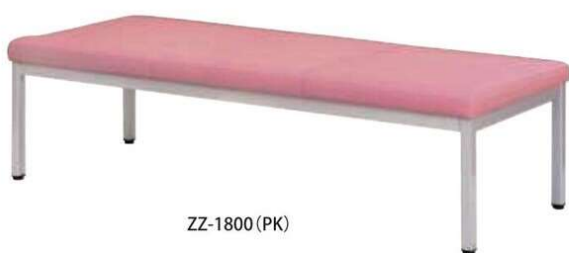

ZZ-1800 (PK)