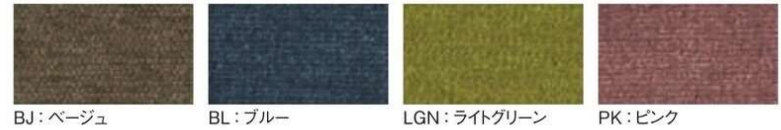

■カラーサンプル

BJ: ベージュ BL: ブルー LGN: ライトグリーン PK: ピンク

※製法の特性上、繊維の流れる方向により、色が異なって見えることがあります。

ASO-LS600S (BJ)

ASO-LS600S (BL)

ASO-LS600N (LGN)

ASO-LS600N (PK)

ASO-LS600S (LGN)