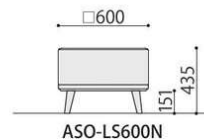

ASO-LS600S (PK)

ASO-LS600N (BJ)

ASO-LS600N (BL)

ASO-LS600S

ASO-LS600N

ラウンジソファ	価格(税抜)	サイズ(mm)	梱包才数	梱包重量
ASO-LS600S	110,000円	W600×D600×H750 (SH435)	10.1才	16.9kg

仕様/張地: 布 (ポリエステル) 座: 木枠 フレーム: 天然木 (タモ材) ポリウレタン塗装 入数: 1 (2個口)

ラウンジソファ	価格(税抜)	サイズ(mm)	梱包才数	梱包重量
ASO-LS600N	94,000円	W600×D600×H435	5.3才	14.8kg

仕様/張地: 布 (ポリエステル) 座: 木枠 フレーム: 天然木 (タモ材) ポリウレタン塗装 入数: 1 (2個口)