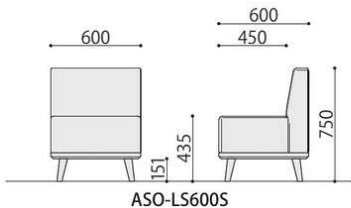

■カラーサンプル

BJ: ベージュ BL: ブルー LGN: ライトグリーン PK: ピンク

※製法の特性上、繊維の流れる方向により、色が異なって見えることがあります。

ASO-LS600S (BJ)

ASO-LS600S (BL)

ASO-LS600N (LGN)

ASO-LS600N (PK)

ASO-LS600S (LGN)

ASO-LS600S (PK)

ASO-LS600N (BJ)

ASO-LS600N (BL)

ASO-LS600S

ASO-LS600N

ラウンジソファ	価格(税抜)	サイズ(mm)	梱包才数	梱包重量
ASO-LS600S	110,000円	W600×D600×H750 (SH435)	10.1才	16.9kg

仕様/張地: 布 (ポリエステル) 座: 木枠 フレーム: 天然木 (タモ材) ポリウレタン塗装 入数: 1 (2個口)

ラウンジソファ	価格(税抜)	サイズ(mm)	梱包才数	梱包重量
ASO-LS600N	94,000円	W600×D600×H435	5.3才	14.8kg

仕様/張地: 布 (ポリエステル) 座: 木枠 フレーム: 天然木 (タモ材) ポリウレタン塗装 入数: 1 (2個口)