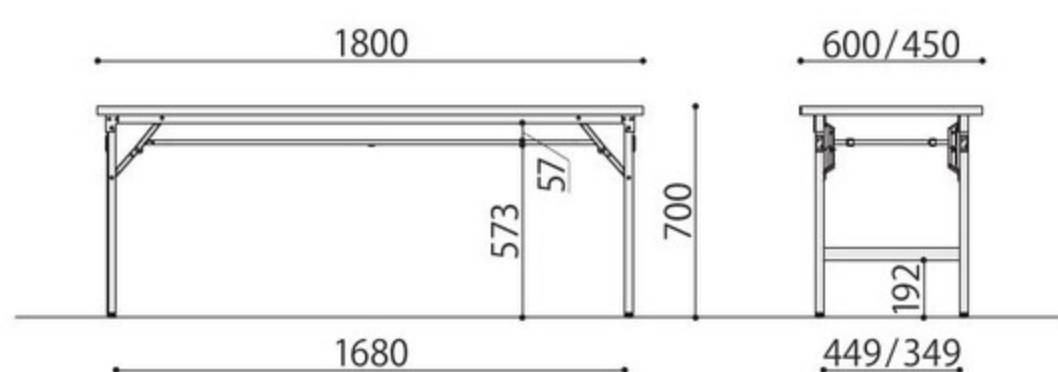

折り畳み時
TU-1845T・1845TSE・TU-1860T・1860TSE