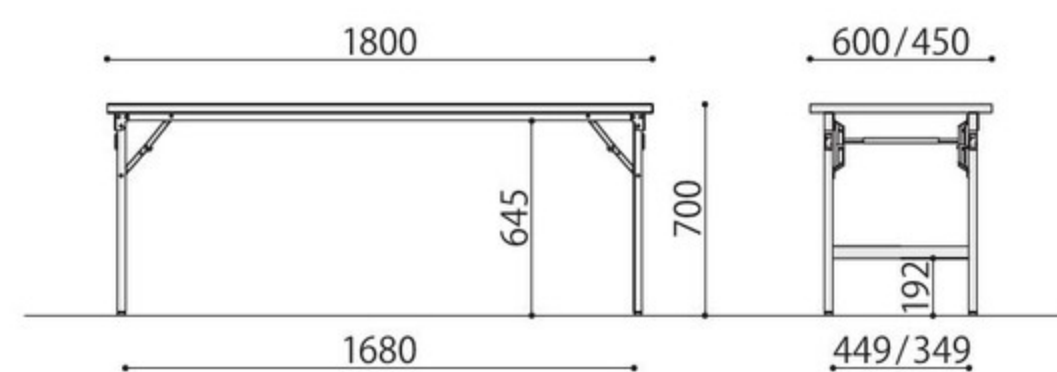

折り畳み時
TU-1845・1845SE・TU-1860・1860SE

SOCIA

チェア

デスク・収納

パーティション

テーブル

応接

ロビー

エクステリア

アクセサリ

木工

福祉

幼保

レンタル・リース