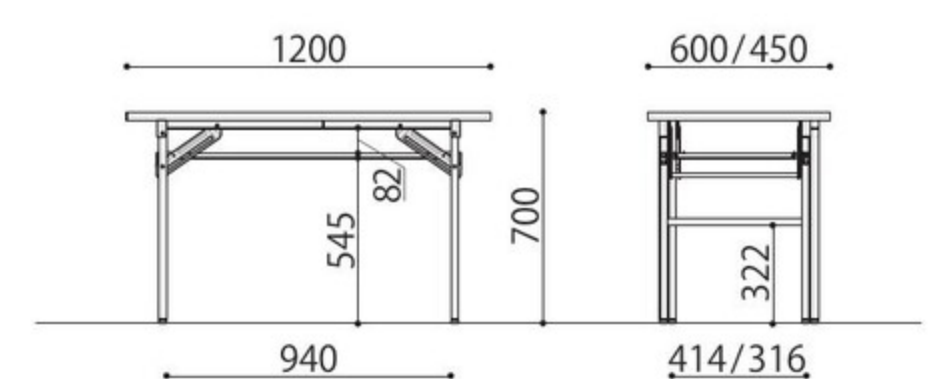

折り畳み時

YKT-1260・YKT-1260SE・YKT-1245・YKT-1245SE