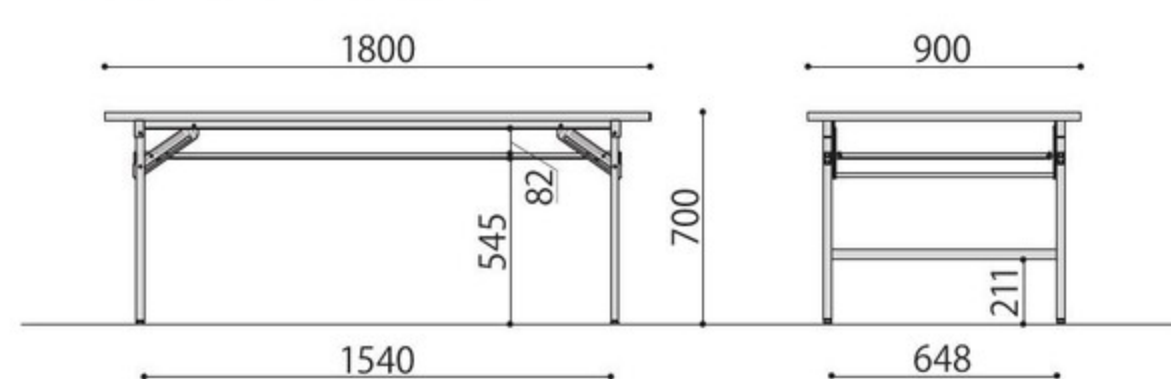

折り畳み時

YKT-1890・YKT-1890SE