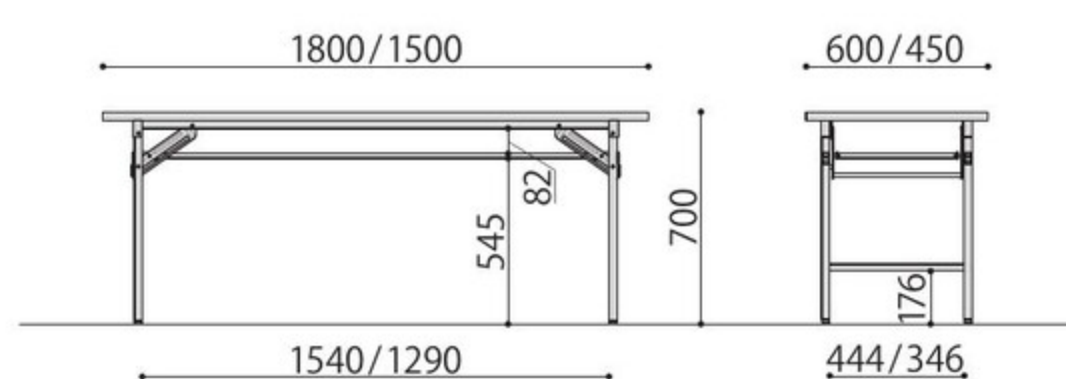

折り畳み時

YKT-1860・YKT-1860SE・YKT-1845・YKT-1845SE・
YKT-1560・YKT-1560SE・YKT-1545・YKT-1545SE