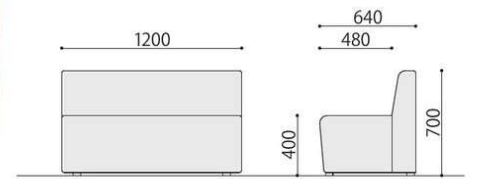

## ROシリーズ

待合スペースに合わせてレイアウトが可能です。

RO-S600 (BL)

RO-S600

背付きストレート	張地	価格(税抜)	サイズ(mm)	梱包才数	梱包重量
RO-S600	レザー	81,000円	W600×D640×H700 (SH400)	10.9才	14.6kg
RO-S600	布	90,000円	W600×D640×H700 (SH400)	10.9才	14.6kg

仕様/本体:木枠 入数:1

RO-S1200 (OR)

RO-S1200

背付きストレート	張地	価格(税抜)	サイズ(mm)	梱包才数	梱包重量
RO-S1200	レザー	151,000円	W1200×D640×H700 (SH400)	▲21.5才	26kg
RO-S1200	布	162,000円	W1200×D640×H700 (SH400)	▲21.5才	26kg

仕様/本体:木枠 入数:1

RO-S1800 (IV)

背付きストレート	張地	価格(税抜)	サイズ(mm)	梱包才数	梱包重量
RO-S1800	レザー	213,000円	W1800×D640×H700 (SH400)	▲32.0才	▲35.8kg
RO-S1800	布	237,000円	W1800×D640×H700 (SH400)	▲32.0才	▲35.8kg