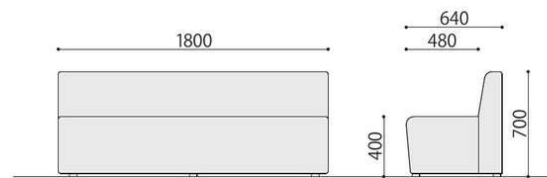

## ROシリーズ

待合スペースに合わせてレイアウトが可能です。

RO-S600 (BL)

RO-S600

背付きストレート	張地	価格(税抜)	サイズ(mm)	梱包才数	梱包重量
RO-S600	レザー	81,000円	W600×D640×H700 (SH400)	10.9才	14.6kg
RO-S600	布	90,000円	W600×D640×H700 (SH400)	10.9才	14.6kg

仕様/本体:木枠 入数:1

RO-S1200 (OR)

RO-S1200

背付きストレート	張地	価格(税抜)	サイズ(mm)	梱包才数	梱包重量
RO-S1200	レザー	151,000円	W1200×D640×H700 (SH400)	▲21.5才	26kg
RO-S1200	布	162,000円	W1200×D640×H700 (SH400)	▲21.5才	26kg

仕様/本体:木枠 入数:1

RO-S1800 (IV)

背付きストレート	張地	価格(税抜)	サイズ(mm)	梱包才数	梱包重量
RO-S1800	レザー	213,000円	W1800×D640×H700 (SH400)	▲32.0才	▲35.8kg
RO-S1800	布	237,000円	W1800×D640×H700 (SH400)	▲32.0才	▲35.8kg

仕様/本体:木枠 入数:1

RO-S1800 (YE)

RO-S1800