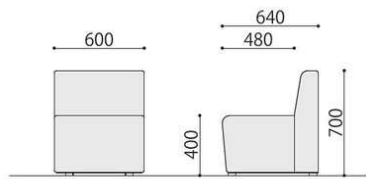

## ROシリーズ

待合スペースに合わせてレイアウトが可能です。

RO-S600 (BL)

RO-S600

背付きストレート	張地	価格(税抜)	サイズ(mm)	梱包才数	梱包重量
RO-S600	レザー	81,000円	W600×D640×H700 (SH400)	10.9才	14.6kg
RO-S600	布	90,000円	W600×D640×H700 (SH400)	10.9才	14.6kg

仕様/本体:木枠 入数:1

RO-S1200 (OR)

RO-S1200

背付きストレート	張地	価格(税抜)	サイズ(mm)	梱包才数	梱包重量
RO-S1200	レザー	151,000円	W1200×D640×H700 (SH400)	▲21.5才	26kg
RO-S1200	布	162,000円	W1200×D640×H700 (SH400)	▲21.5才	26kg

仕様/本体:木枠 入数:1

RO-S1800 (IV)

背付きストレート	張地	価格(税抜)	サイズ(mm)	梱包才数	梱包重量
RO-S1800	レザー	213,000円	W1800×D640×H700 (SH400)	▲32.0才	▲35.8kg
RO-S1800	布	237,000円	W1800×D640×H700 (SH400)	▲32.0才	▲35.8kg