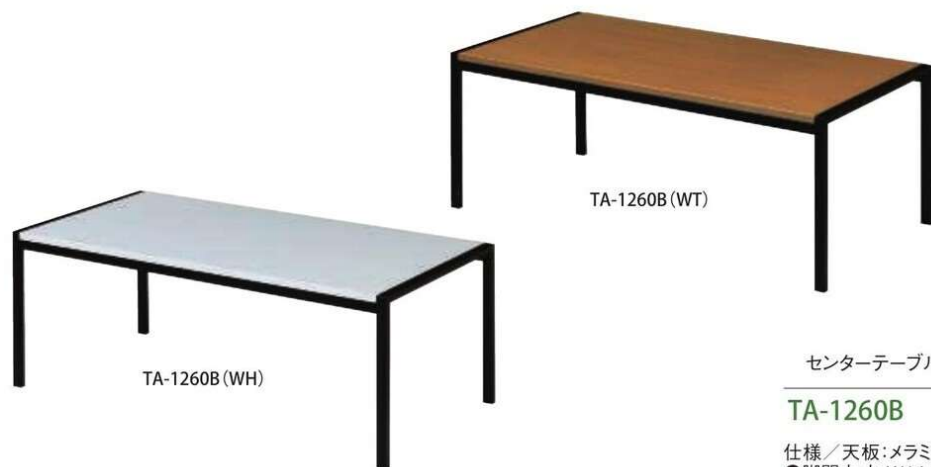

TAシリーズ

シックな黒塗装フレームのセンターテーブル。

センターテーブル	価格(税抜)	サイズ(mm)	梱包才数	梱包重量
TA-1260B	49,200円	W1200×D600×H450	3.3才	13.1kg
仕様/天板:メラミン化粧板 (t21mm) フラッシュ加工 ABSエッジ 脚:スチール メラミン焼付塗装 (ブラック) 入数:1 ●脚間内寸:W1140×D560				

SOCIA

チェア

デスク・収納

パーティション

テーブル

レセプション

ロビー

エクステリア

アクセサリ

木工

福祉

幼保

レンタル・リース