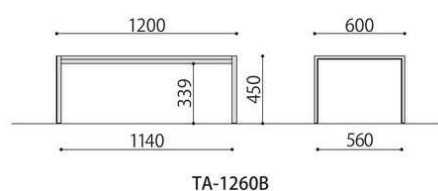

サイドテーブル	価格(税抜)	サイズ(mm)	梱包才数	梱包重量
<b>OT-4560</b>	<b>49,800円</b>	W450×D600×H500	1.5才	7kg
仕様/天板:メラミン化粧板 (t21mm) 脚:スチール (20×30mm) クロームメッキ 入数:1 貴:スチール (20×30mm) クロームメッキ				

## 山中シリーズ

高級感のあるクロームメッキ脚と、落ち着いたアイボリー色天板のセンターテーブルとサイドテーブル。

山中センターテーブル

山中サイドテーブル

センターテーブル	価格(税抜)	サイズ(mm)	梱包才数	梱包重量
<b>山中センターテーブル</b>	<b>54,000円</b>	W1100×D600×H420	4.7才	13kg
仕様/天板:メラミン化粧板 (t27mm) (アイボリー) 脚:スチール (φ31.8mm) クロームメッキ 入数:1				

サイドテーブル	価格(税抜)	サイズ(mm)	梱包才数	梱包重量
<b>山中サイドテーブル</b>	<b>38,900円</b>	W550×D550×H420	2.0才	11kg
仕様/天板:メラミン化粧板 (t27mm) (アイボリー) 脚:スチール (φ31.8mm) クロームメッキ 入数:1				

## TAシリーズ

シックな黒塗装フレームのセンターテーブル。

センターテーブル	価格(税抜)	サイズ(mm)	梱包才数	梱包重量
<b>TA-1260B</b>	<b>49,200円</b>	W1200×D600×H450	3.3才	13.1kg
仕様/天板:メラミン化粧板 (t21mm) フラッシュ加工 ABSエッジ 脚:スチール メラミン焼付塗装 (ブラック) 入数:1 ●脚間内寸:W1140×D560				