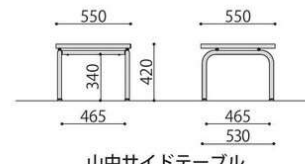

## OTシリーズ

応接ソファに合わせやすいセンター・サイドテーブル。

センターテーブル	価格(税抜)	サイズ(mm)	梱包才数	梱包重量
<b>OT-1260</b>	<b>61,000円</b>	W1200×D600×H450	3.4才	12kg
仕様/天板:メラミン化粧板 (t21mm) 脚:スチール (20×30mm) クロームメッキ 入数:1 貴:スチール (20×30mm) クロームメッキ				

サイドテーブル	価格(税抜)	サイズ(mm)	梱包才数	梱包重量
<b>OT-4560</b>	<b>49,800円</b>	W450×D600×H500	1.5才	7kg
仕様/天板:メラミン化粧板 (t21mm) 脚:スチール (20×30mm) クロームメッキ 入数:1 貴:スチール (20×30mm) クロームメッキ				

## 山中シリーズ

高級感のあるクロームメッキ脚と、落ち着いたアイボリー色天板のセンターテーブルとサイドテーブル。

山中センターテーブル

山中サイドテーブル

センターテーブル	価格(税抜)	サイズ(mm)	梱包才数	梱包重量
<b>山中センターテーブル</b>	<b>54,000円</b>	W1100×D600×H420	4.7才	13kg
仕様/天板:メラミン化粧板 (t27mm) (アイボリー) 脚:スチール (φ31.8mm) クロームメッキ 入数:1				

サイドテーブル	価格(税抜)	サイズ(mm)	梱包才数	梱包重量
<b>山中サイドテーブル</b>	<b>38,900円</b>	W550×D550×H420	2.0才	11kg
仕様/天板:メラミン化粧板 (t27mm) (アイボリー) 脚:スチール (φ31.8mm) クロームメッキ 入数:1				