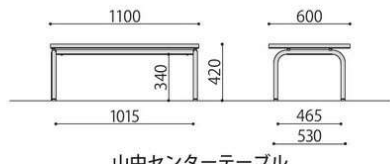

## OTシリーズ

応接ソファに合わせやすいセンター・サイドテーブル。

センターテーブル	価格(税抜)	サイズ(mm)	梱包才数	梱包重量
<b>OT-1260</b>	<b>61,000円</b>	W1200×D600×H450	3.4才	12kg
仕様/天板:メラミン化粧板 (t21mm) 脚:スチール (20×30mm) クロームメッキ 入数:1 貴:スチール (20×30mm) クロームメッキ				

サイドテーブル	価格(税抜)	サイズ(mm)	梱包才数	梱包重量
<b>OT-4560</b>	<b>49,800円</b>	W450×D600×H500	1.5才	7kg
仕様/天板:メラミン化粧板 (t21mm) 脚:スチール (20×30mm) クロームメッキ 入数:1 貴:スチール (20×30mm) クロームメッキ				

## 山中シリーズ

高級感のあるクロームメッキ脚と、落ち着いたアイボリー色天板のセンターテーブルとサイドテーブル。

山中センターテーブル

山中サイドテーブル

センターテーブル	価格(税抜)	サイズ(mm)	梱包才数	梱包重量
<b>山中センターテーブル</b>	<b>54,000円</b>	W1100×D600×H420	4.7才	13kg
仕様/天板:メラミン化粧板 (t27mm) (アイボリー) 脚:スチール (φ31.8mm) クロームメッキ 入数:1				

サイドテーブル	価格(税抜)	サイズ(mm)	梱包才数	梱包重量
<b>山中サイドテーブル</b>	<b>38,900円</b>	W550×D550×H420	2.0才	11kg
仕様/天板:メラミン化粧板 (t27mm) (アイボリー) 脚:スチール (φ31.8mm) クロームメッキ 入数:1				