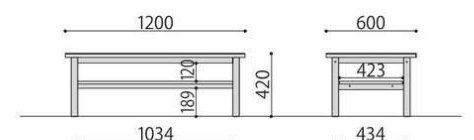

NEW 組立

ASO-OT1260

KVTシリーズ

天板下に雑誌などが置ける
棚板付きのセンターテーブル。

KVT-1260(WN)

KVT-1260

組立

センターテーブル	価格(税抜)	サイズ(mm)	梱包才数	梱包重量
KVT-1260	46,000円	W1200×D600×H420	5.4才	21kg