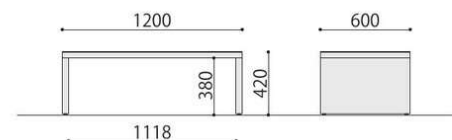

NA: ナチュラル

WH: ホワイト

SGR: ストーングレー

ASO-OT1260(BR)

ASO-OT1260(MAK)

ASO-OT1260(NA)

抗ウイルスセンター テーブル	価格(税抜)	サイズ(mm)	梱包才数	梱包重量
ASO-OT1260	130,000円	W1200×D600×H420	2.8才	22kg

仕様/天板:抗ウイルスメラミン化粧板(30mm厚) 共張り 天板裏:抗ウイルスバックー 側板:抗ウイルスメラミン化粧板
入数:1 ●アジャスター付

NEW 組立

ASO-OT1260

KVTシリーズ

天板下に雑誌などが置ける
棚板付きのセンターテーブル。

KVT-1260(WN)

KVT-1260

組立

センターテーブル	価格(税抜)	サイズ(mm)	梱包才数	梱包重量
KVT-1260	46,000円	W1200×D600×H420	5.4才	21kg