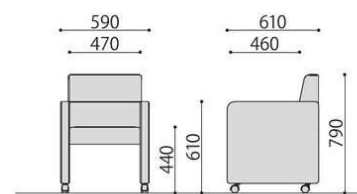

合成皮革

■カラーサンプル

BK: ブラック

BR: ブラウン

IV: アイボリー

キャスターチェア

価格(税抜)

サイズ(mm)

梱包才数

梱包重量

ZCL-590

98,000円

W590×D610×H790 (SH440)

11.7才

16kg

仕様/本体:木枠 合成皮革 (PULゼア) 入数:1 ●キャスター付:ストッパー無4個

DGR: ダークグレー

ZC/ZCL

キャスターチェア

価格(税抜)

サイズ(mm)

梱包才数

梱包重量

ZC-590

92,000円

W590×D610×H790 (SH440)

11.7才

16kg

仕様/本体:木枠 布張り 入数:1 ●キャスター付:ストッパー無4個